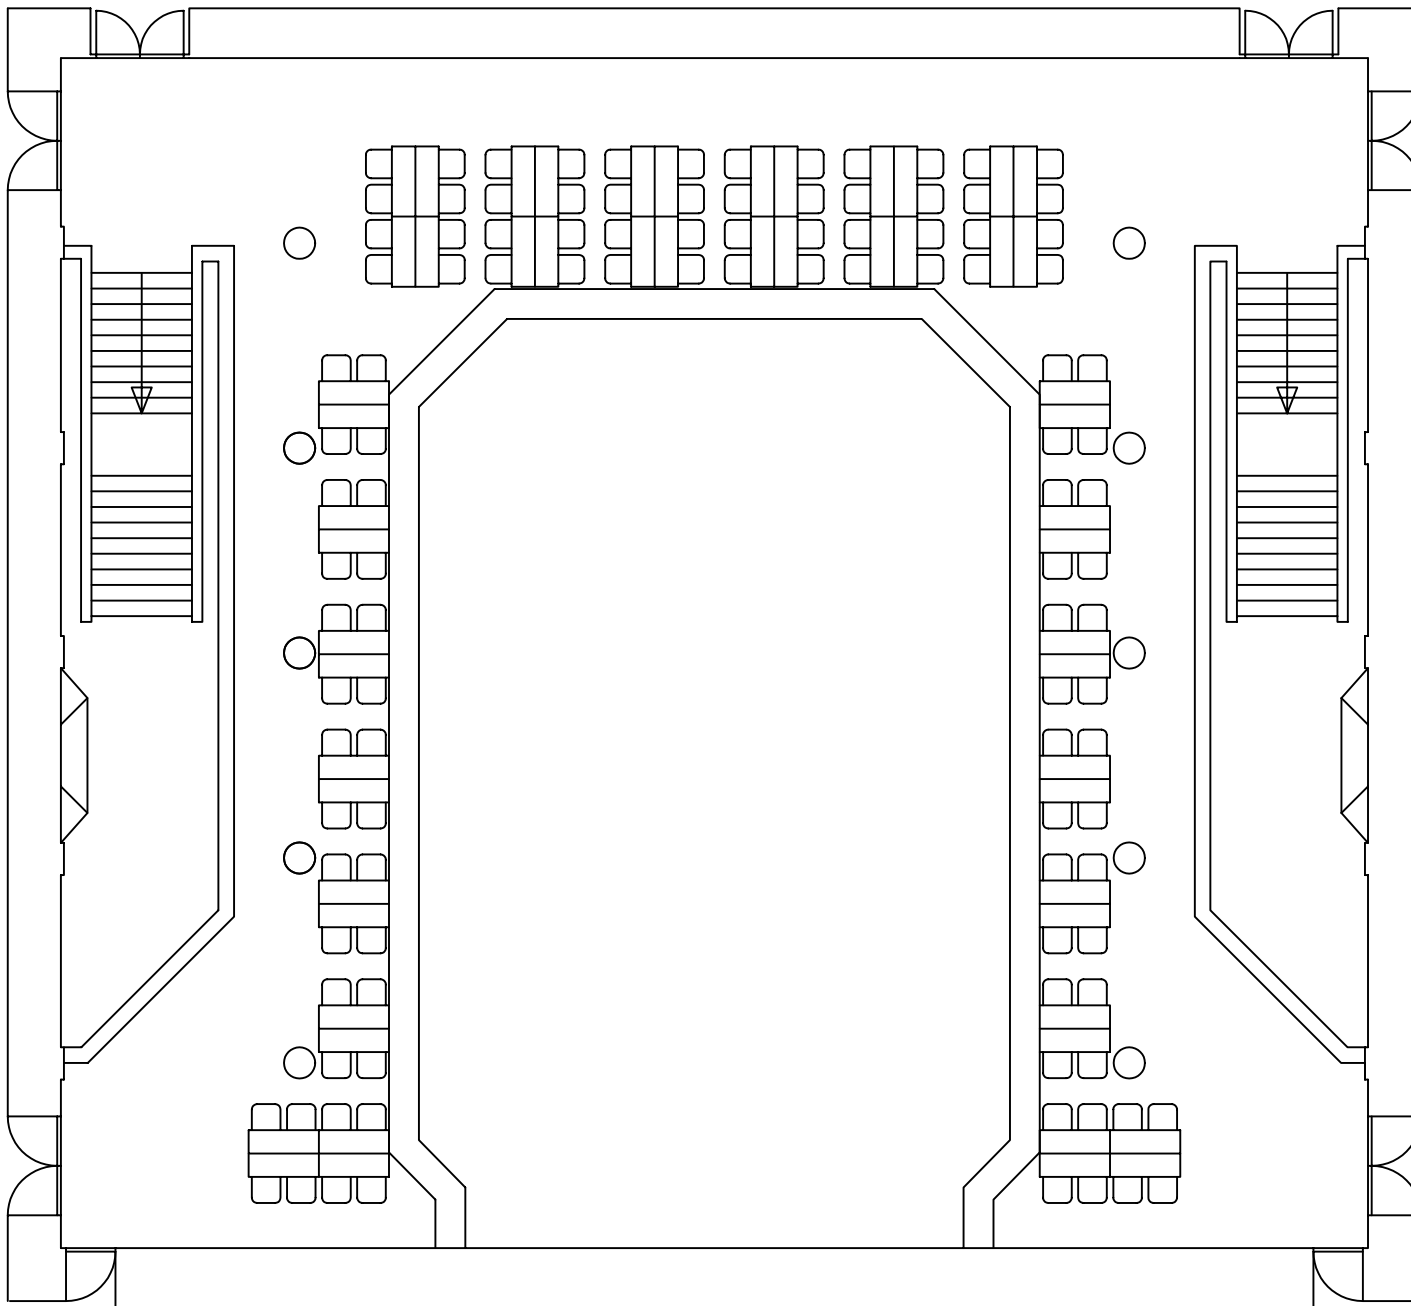

Buehnenhoehen

Mittelpodien: +33/+50/+66/+83
 Seitenpodien: +16

531 Plätze

Alte Oper Frankfurt

Ebene 01 - Mozart Saal/Parkett

220 Plätze

Alte Oper Frankfurt

Ebene 01 / Mozart Saal – Parkett

220 Plätze

Alte Oper Frankfurt
Ebene 01 - Mozart Saal/Parkett

Bitte beachten:

Die an den Türen vorhandenen
Feuermelder müssen frei bleiben!

Höhe: 2,56m

Alte Oper Frankfurt

Ebene 1 - Mozart Saal/Galerie

Maximale Ausstellungsfläche

Raumhöhe ca. 5,70m
abzügl. Lichtrigg

187 PLÄTZE
2 BEHINDERTENPLÄTZE

Alte Oper Frankfurt

Ebene 1 – Mozart Saal/Galerie

112 Plätze

Alte Oper Frankfurt

Ebene 1 - Mozart Saal/Galerie

38 Stehtische

Alte Oper Frankfurt

Ebene 1 - Mozart Saal/Galerie

Stehtische, maximal