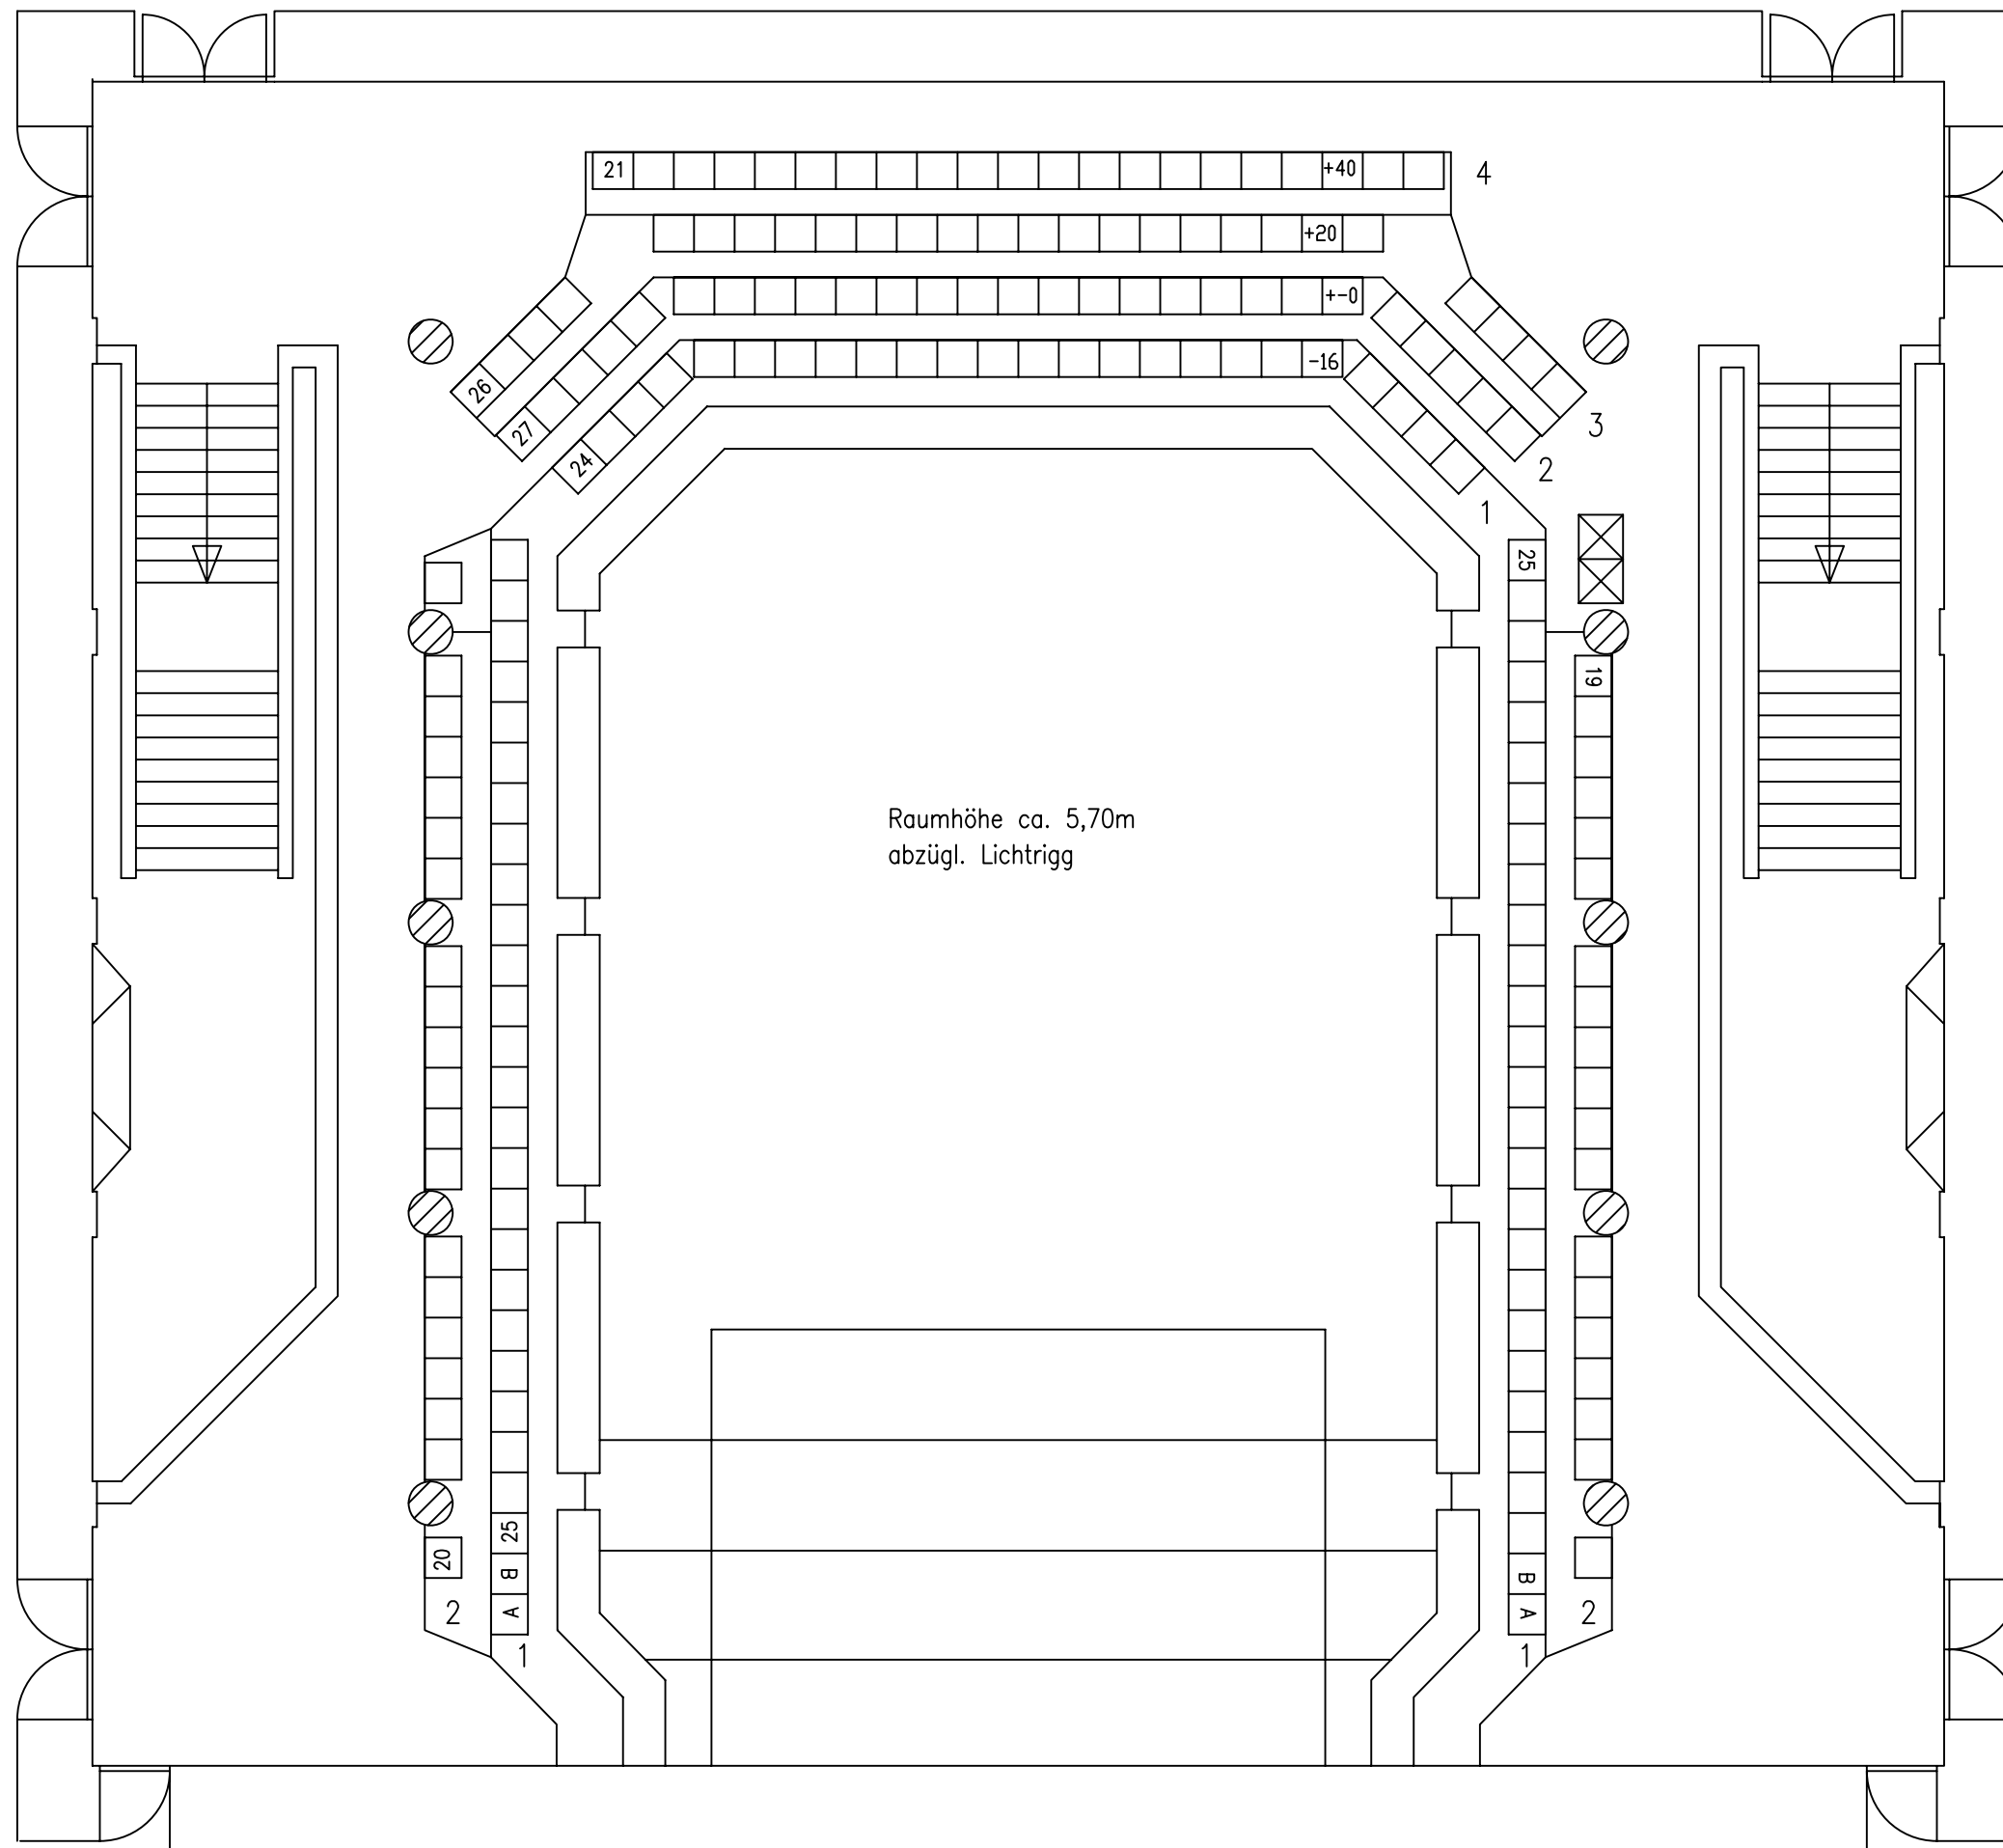

Buehnenhoehen

Mittelpodien: +33/+50/+66/+83
 Seitenpodien: +16

531 Plätze

Alte Oper Frankfurt

Ebene 01 - Mozart Saal/Parkett

220 Plätze

Alte Oper Frankfurt

Ebene 01 / Mozart Saal – Parkett

216 Plätze

Alte Oper Frankfurt

Ebene 01 / Mozart Saal - Parkett

MOZART SAAL

Ebene 01 - Parkett

Stand: 01.10.09

25 Tische - \varnothing 175 cm
250 Frankfurter Stühle

250 Plätze

220 Plätze

Alte Oper Frankfurt
Ebene 01 - Mozart Saal/Parkett

Bitte beachten:

Die an den Türen vorhandenen
Feuermelder müssen frei bleiben!

Höhe: 2,56m

Alte Oper Frankfurt

Ebene 1 - Mozart Saal/Galerie

Maximale Ausstellungsfläche

Raumhöhe ca. 5,70m
abzügl. Lichtrigg

187 PLÄTZE
2 BEHINDERTENPLÄTZE

Alte Oper Frankfurt

Ebene 1 – Mozart Saal/Galerie

112 Plätze

Alte Oper Frankfurt

Ebene 1 - Mozart Saal/Galerie

38 Stehtische