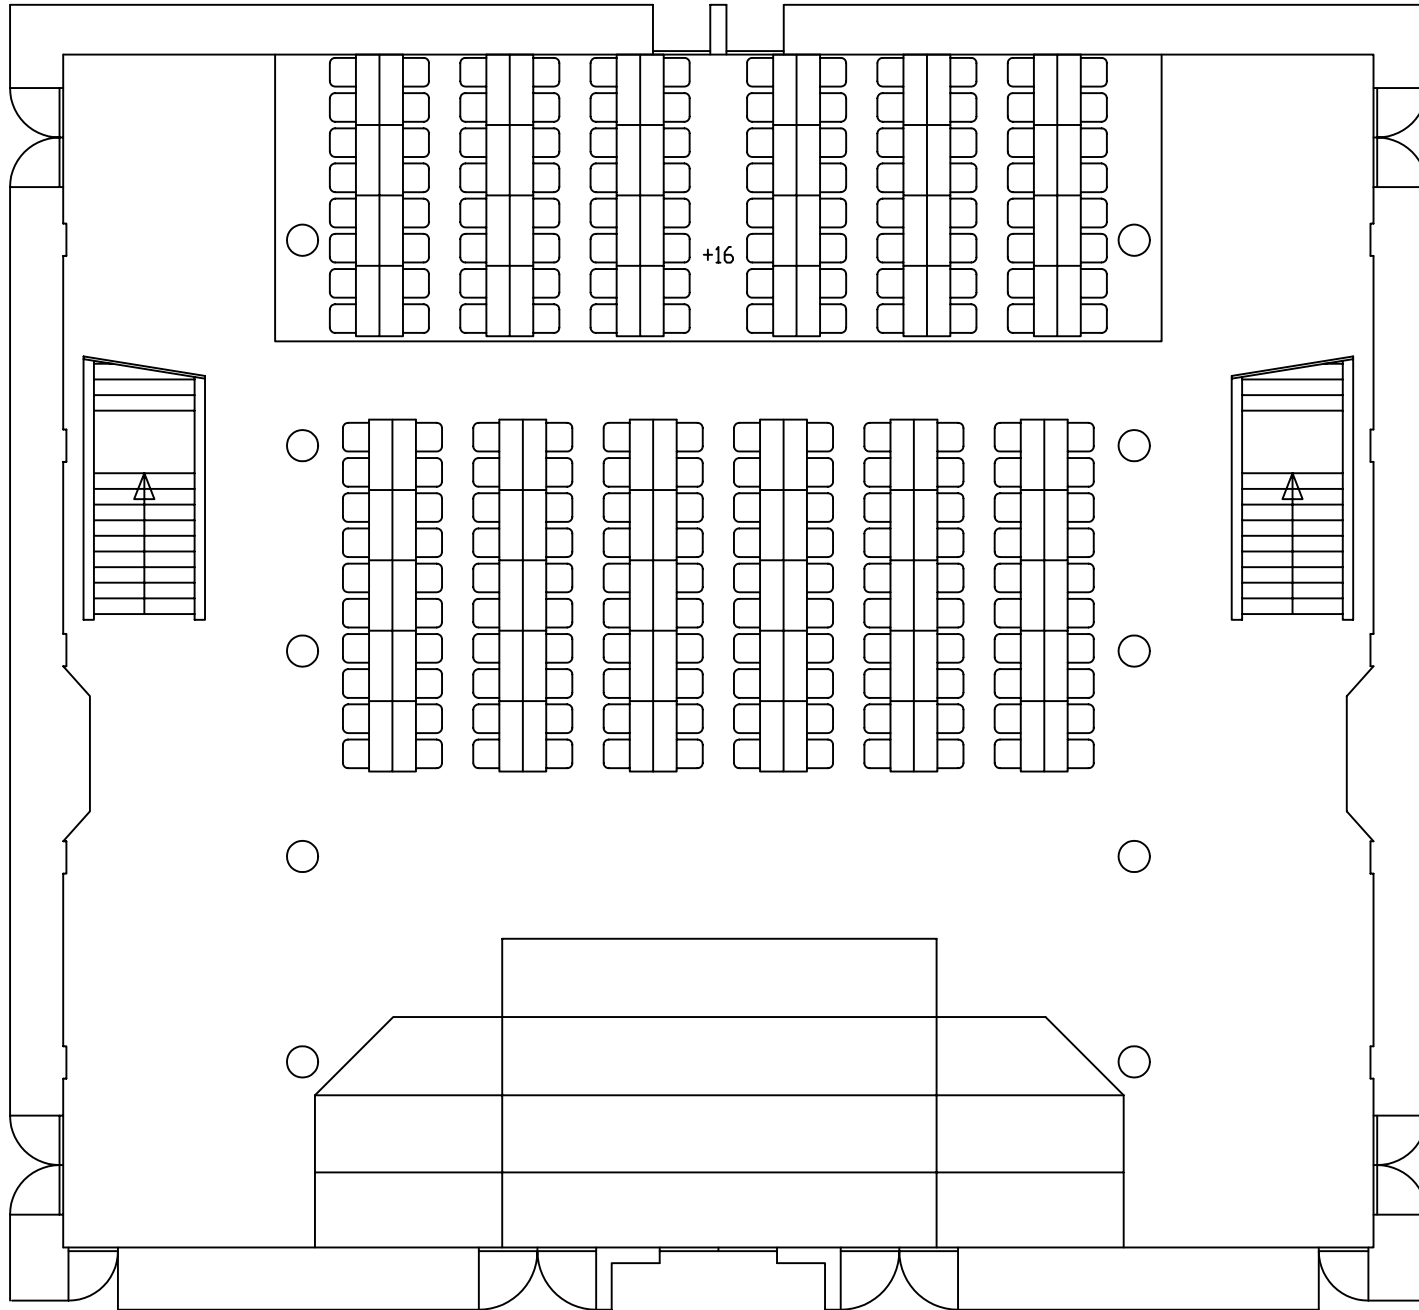

Buehnenhoehen

Mittelpodien: +33/+50/+66/+83
 Seitenpodien: +16

531 Plätze

Alte Oper Frankfurt

Ebene 01 - Mozart Saal/Parkett

220 Plätze

Alte Oper Frankfurt

Ebene 01 / Mozart Saal – Parkett

216 Plätze

Alte Oper Frankfurt

Ebene 01 / Mozart Saal - Parkett

MOZART SAAL

Ebene 01 - Parkett

Stand: 01.10.09

25 Tische - \varnothing 175 cm
250 Frankfurter Stühle

250 Plätze

220 Plätze

Alte Oper Frankfurt
Ebene 01 - Mozart Saal/Parkett

Bitte beachten:

Die an den Türen vorhandenen
Feuermelder müssen frei bleiben!

Höhe: 2,56m

Alte Oper Frankfurt

Ebene 1 - Mozart Saal/Galerie

Maximale Ausstellungsfläche

Alte Oper Frankfurt

Ebene 1 - Mozart Saal/Galerie

Stehtische, maximal