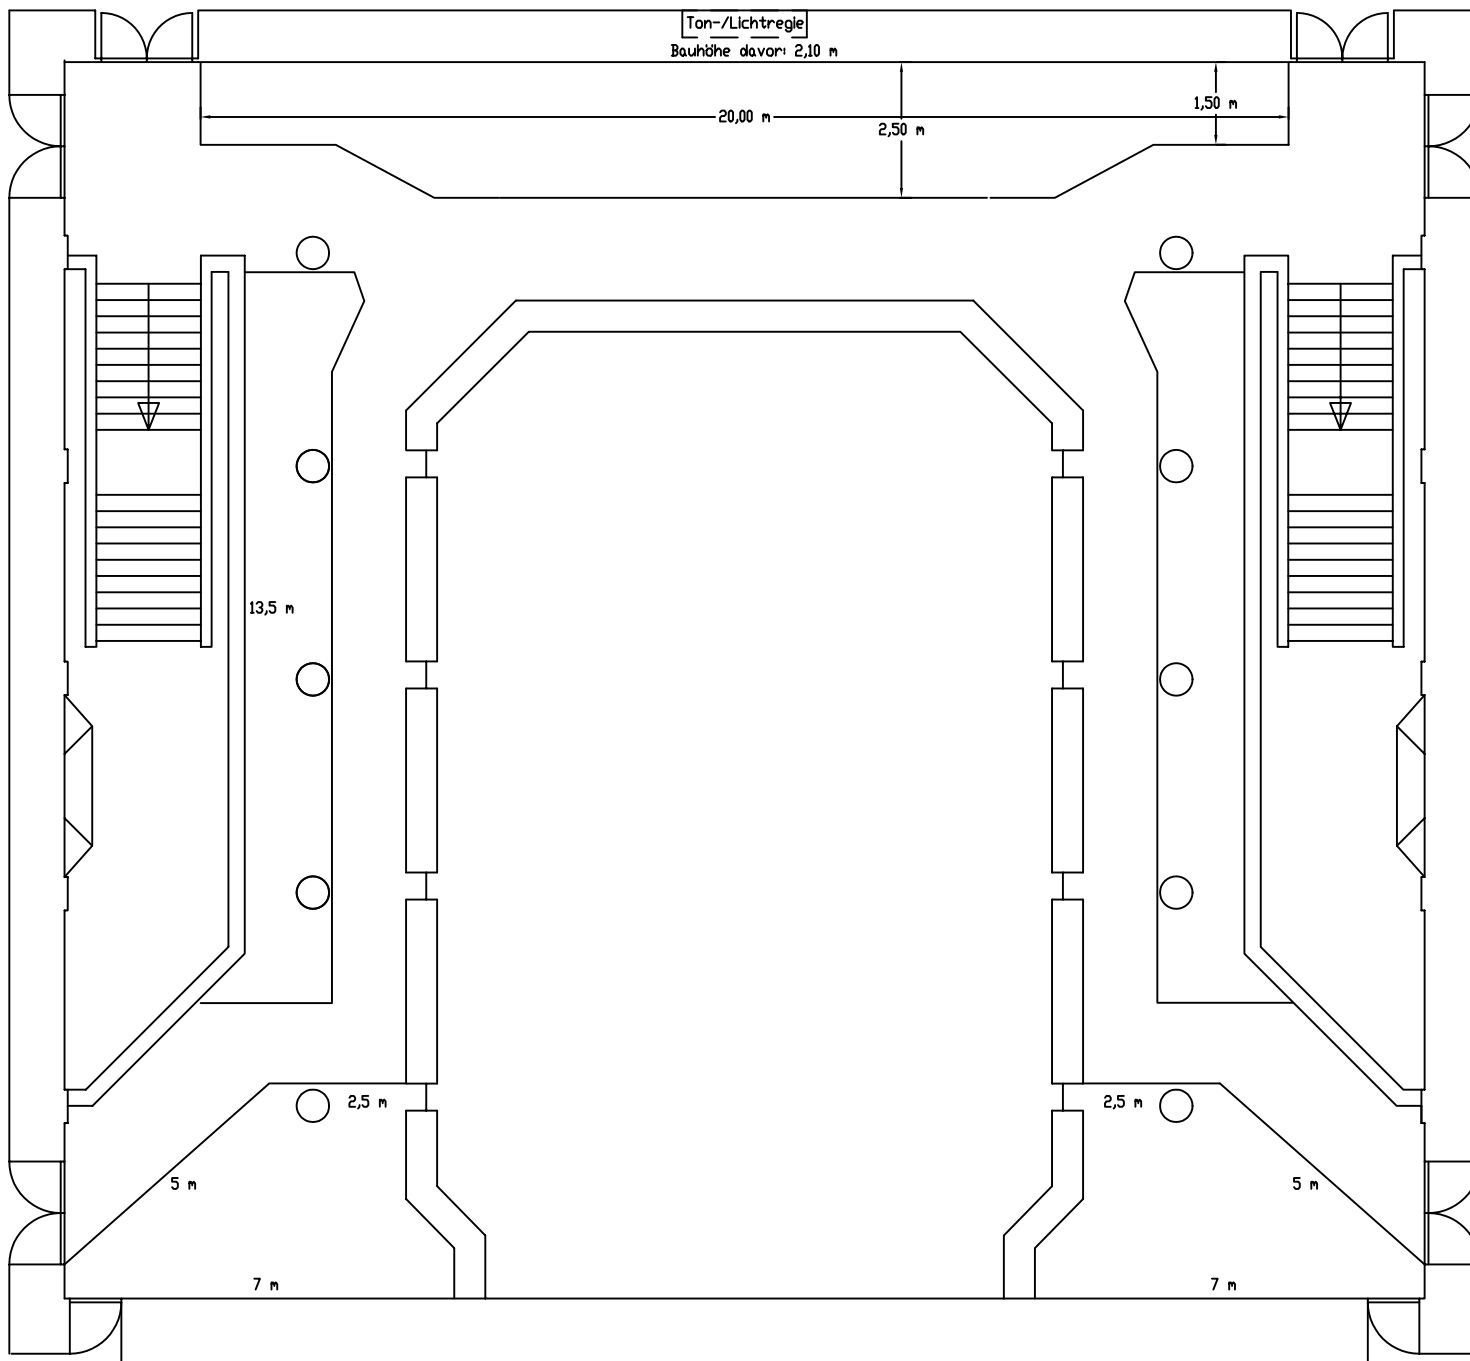

Buehnenhoehen

Mittelpodien: +33/+50/+66/+83
 Seitenpodien: +16

531 Plätze

Alte Oper Frankfurt

Ebene 01 - Mozart Saal/Parkett

220 Plätze

Alte Oper Frankfurt

Ebene 01 / Mozart Saal – Parkett

216 Plätze

Alte Oper Frankfurt

Ebene 01 / Mozart Saal - Parkett

MOZART SAAL

Ebene 01 - Parkett

Stand: 01.10.09

25 Tische - \varnothing 175 cm
250 Frankfurter Stühle

250 Plätze

220 Plätze

Alte Oper Frankfurt
Ebene 01 - Mozart Saal/Parkett

Bitte beachten:

Die an den Türen vorhandenen
Feuermelder müssen frei bleiben!

Höhe: 2,56m

Alte Oper Frankfurt

Ebene 1 - Mozart Saal/Galerie

Maximale Ausstellungsfläche

Raumhöhe ca. 5,70m
abzügl. Lichtrigg

187 PLÄTZE
2 BEHINDERTENPLÄTZE

Alte Oper Frankfurt

Ebene 1 – Mozart Saal/Galerie

112 Plätze

Alte Oper Frankfurt

Ebene 1 - Mozart Saal/Galerie

38 Stehtische