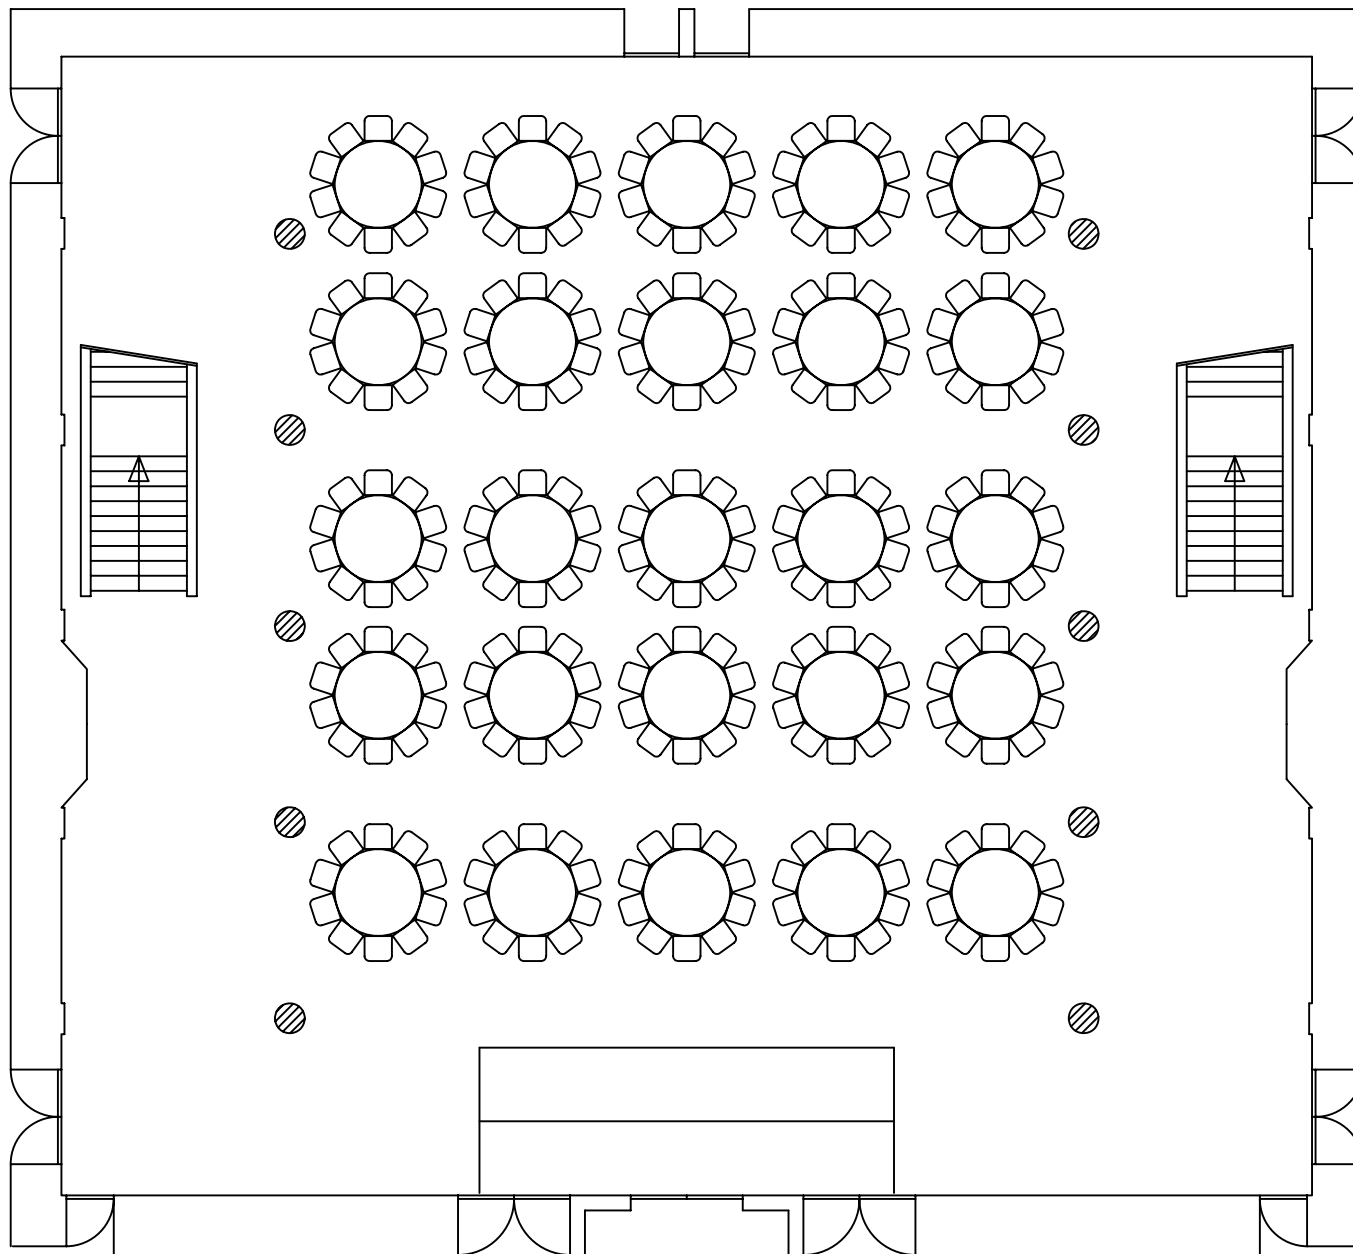

Buehnenhoehen

Mittelpodien: +33/+50/+66/+83
 Seitenpodien: +16

531 Plätze

Alte Oper Frankfurt

Ebene 01 - Mozart Saal/Parkett

220 Plätze

Alte Oper Frankfurt

Ebene 01 / Mozart Saal – Parkett

216 Plätze

Alte Oper Frankfurt

Ebene 01 / Mozart Saal - Parkett

MOZART SAAL

Ebene 01 - Parkett

Stand: 01.10.09

25 Tische - \varnothing 175 cm
250 Frankfurter Stühle

250 Plätze

220 Plätze

Alte Oper Frankfurt
Ebene 01 - Mozart Saal/Parkett

Bitte beachten:

Die an den Türen vorhandenen
Feuermelder müssen frei bleiben!

Höhe: 2,56m

Alte Oper Frankfurt

Ebene 1 - Mozart Saal/Galerie

Maximale Ausstellungsfläche

Alte Oper Frankfurt

Ebene 1 - Mozart Saal/Galerie

Stehtische, maximal