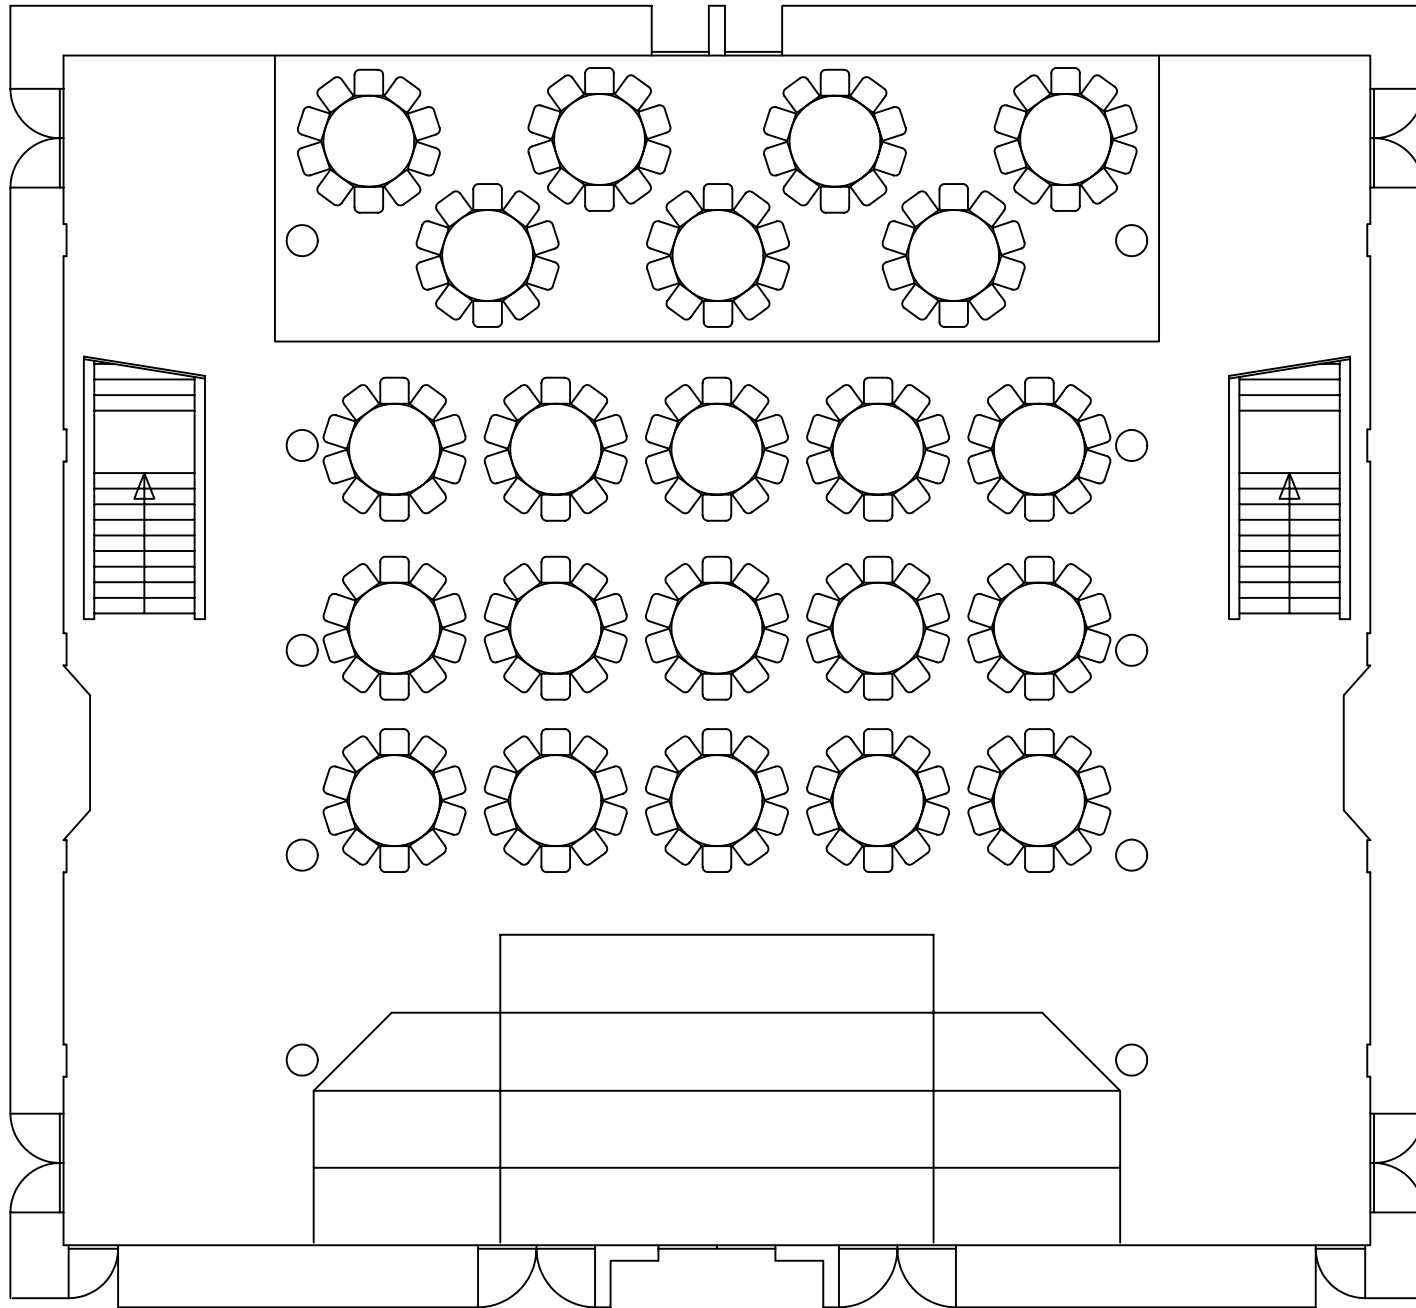

Buehnenhoehen

Mittelpodien: +33/+50/+66/+83
 Seitenpodien: +16

531 Plätze

Alte Oper Frankfurt

Ebene 01 - Mozart Saal/Parkett

220 Plätze

Alte Oper Frankfurt

Ebene 01 / Mozart Saal – Parkett

216 Plätze

Alte Oper Frankfurt

Ebene 01 / Mozart Saal - Parkett

MOZART SAAL

Ebene 01 - Parkett

Stand: 01.10.09

25 Tische - \varnothing 175 cm
250 Frankfurter Stühle

250 Plätze

220 Plätze

Alte Oper Frankfurt
Ebene 01 - Mozart Saal/Parkett

Bitte beachten:

Die an den Türen vorhandenen
Feuermelder müssen frei bleiben!

Höhe: 2,56m

Alte Oper Frankfurt

Ebene 1 - Mozart Saal/Galerie

Maximale Ausstellungsfläche

Alte Oper Frankfurt

Ebene 1 - Mozart Saal/Galerie

Stehtische, maximal