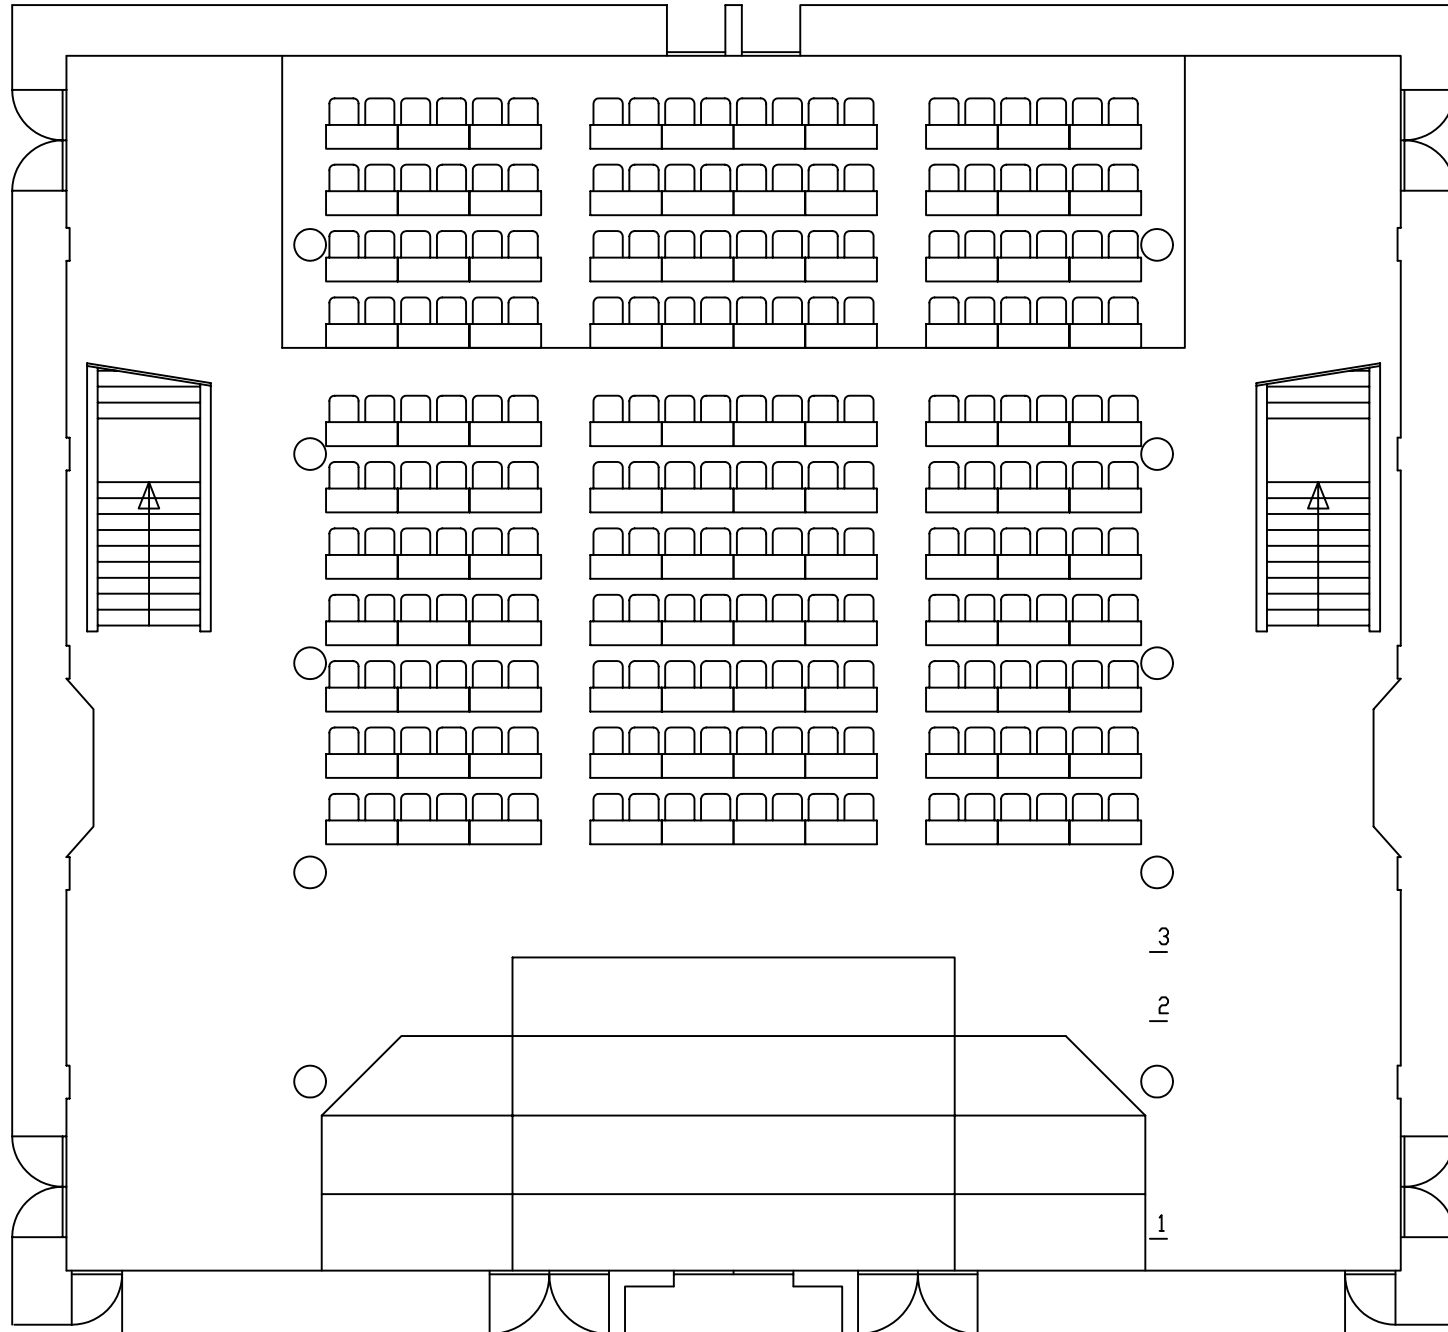

Buehnenhoehen

Mittelpodien: +33/+50/+66/+83
 Seitenpodien: +16

531 Plätze

Alte Oper Frankfurt

Ebene 01 - Mozart Saal/Parkett

220 Plätze

Alte Oper Frankfurt

Ebene 01 / Mozart Saal – Parkett

216 Plätze

Alte Oper Frankfurt

Ebene 01 / Mozart Saal - Parkett

MOZART SAAL

Ebene 01 - Parkett

Stand: 01.10.09

25 Tische - \varnothing 175 cm
250 Frankfurter Stühle

250 Plätze

220 Plätze

Alte Oper Frankfurt
Ebene 01 - Mozart Saal/Parkett

Bitte beachten:

Die an den Türen vorhandenen
Feuermelder müssen frei bleiben!

Höhe: 2,56m

Alte Oper Frankfurt

Ebene 1 - Mozart Saal/Galerie

Maximale Ausstellungsfläche

Alte Oper Frankfurt

Ebene 1 - Mozart Saal/Galerie

Stehtische, maximal