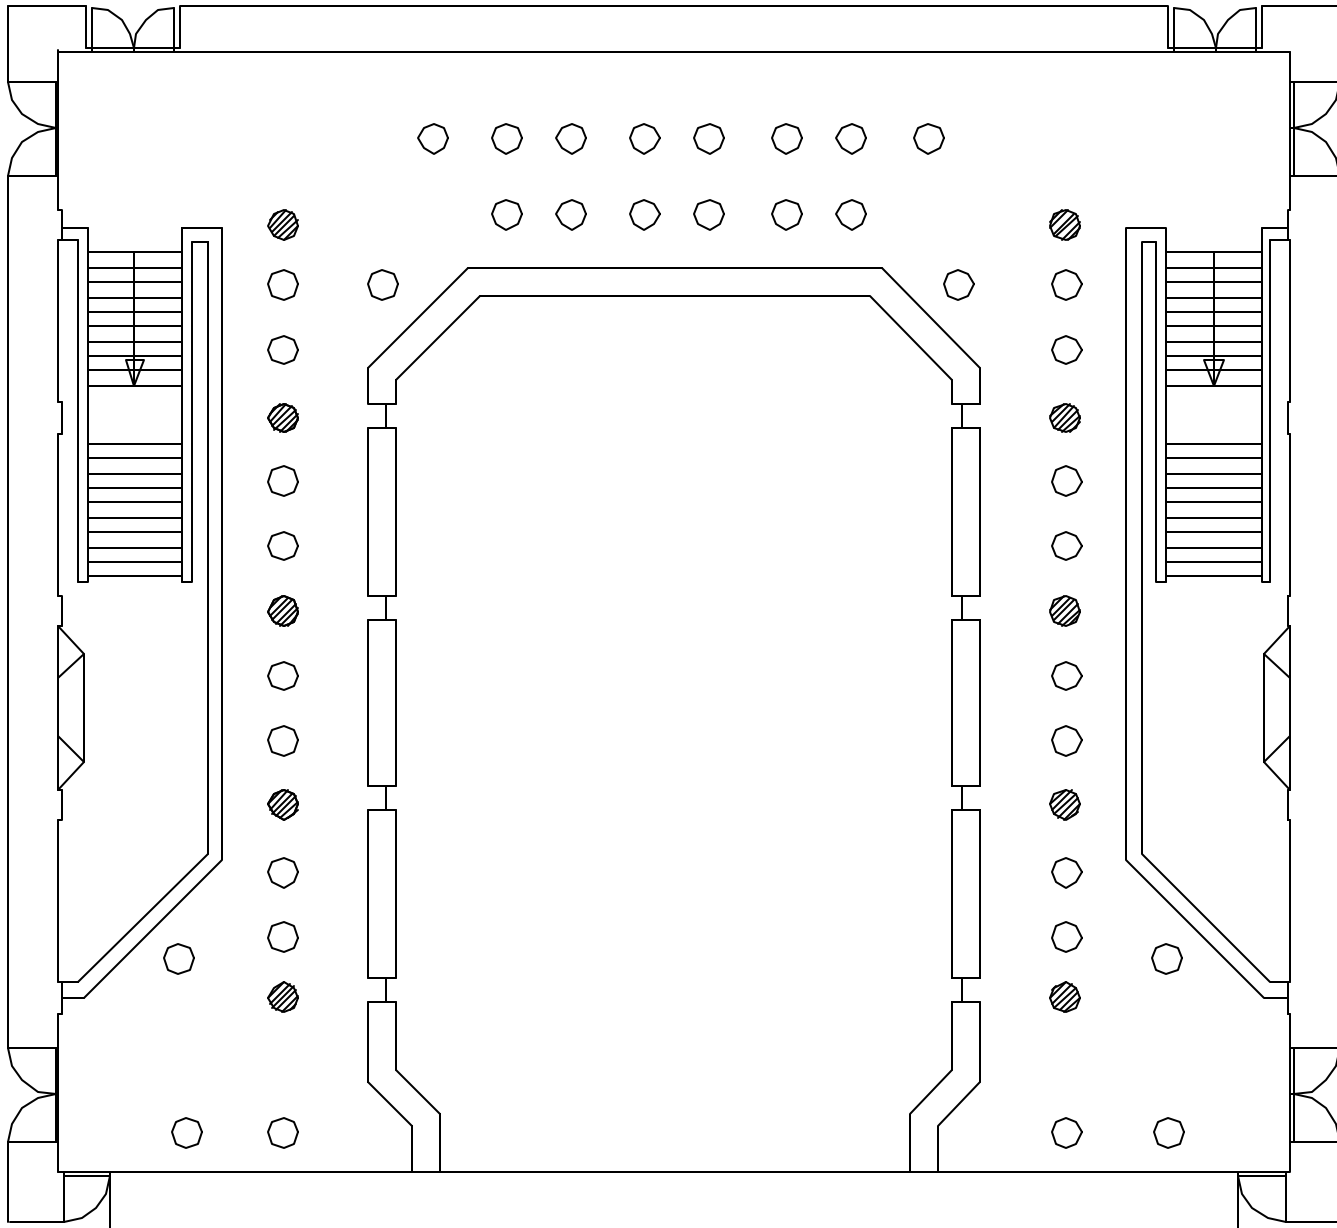

Buehnenhoehen

Mittelpodien: +33/+50/+66/+83
 Seitenpodien: +16

531 Plätze

Alte Oper Frankfurt

Ebene 01 - Mozart Saal/Parkett

220 Plätze

Alte Oper Frankfurt

Ebene 01 / Mozart Saal – Parkett

Raumhöhe ca. 5,70m
abzügl. Lichtrigg

187 PLÄTZE
2 BEHINDERTENPLÄTZE

Alte Oper Frankfurt

Ebene 1 – Mozart Saal/Galerie

112 Plätze

Alte Oper Frankfurt

Ebene 1 - Mozart Saal/Galerie

38 Stehtische

Alte Oper Frankfurt

Ebene 1 - Mozart Saal/Galerie

Stehtische, maximal