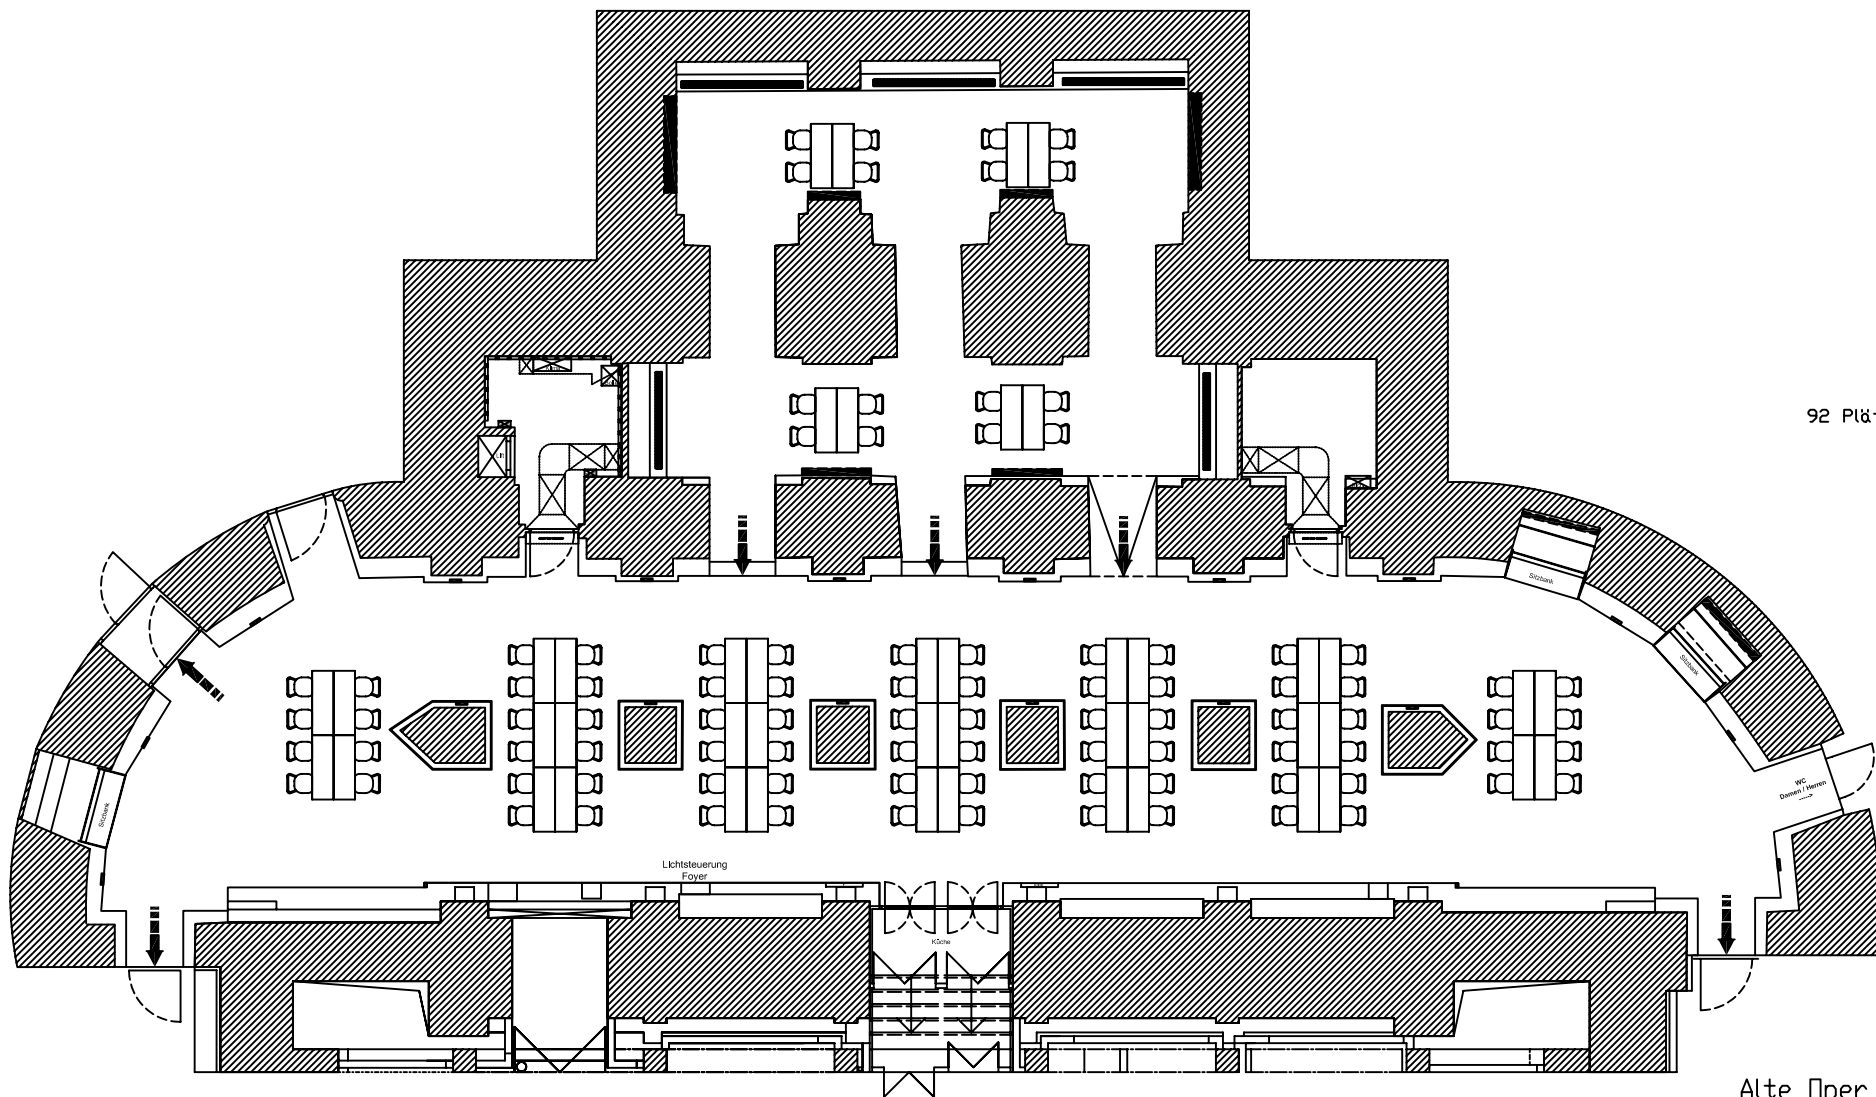

Alte Oper Frankfurt

Mozart Foyer

Ausstellungsflächen

128 Plätze

Alte Oper Frankfurt

Mozart Foyer

92 Plätze

Alte Oper Frankfurt

Mozart Foyer