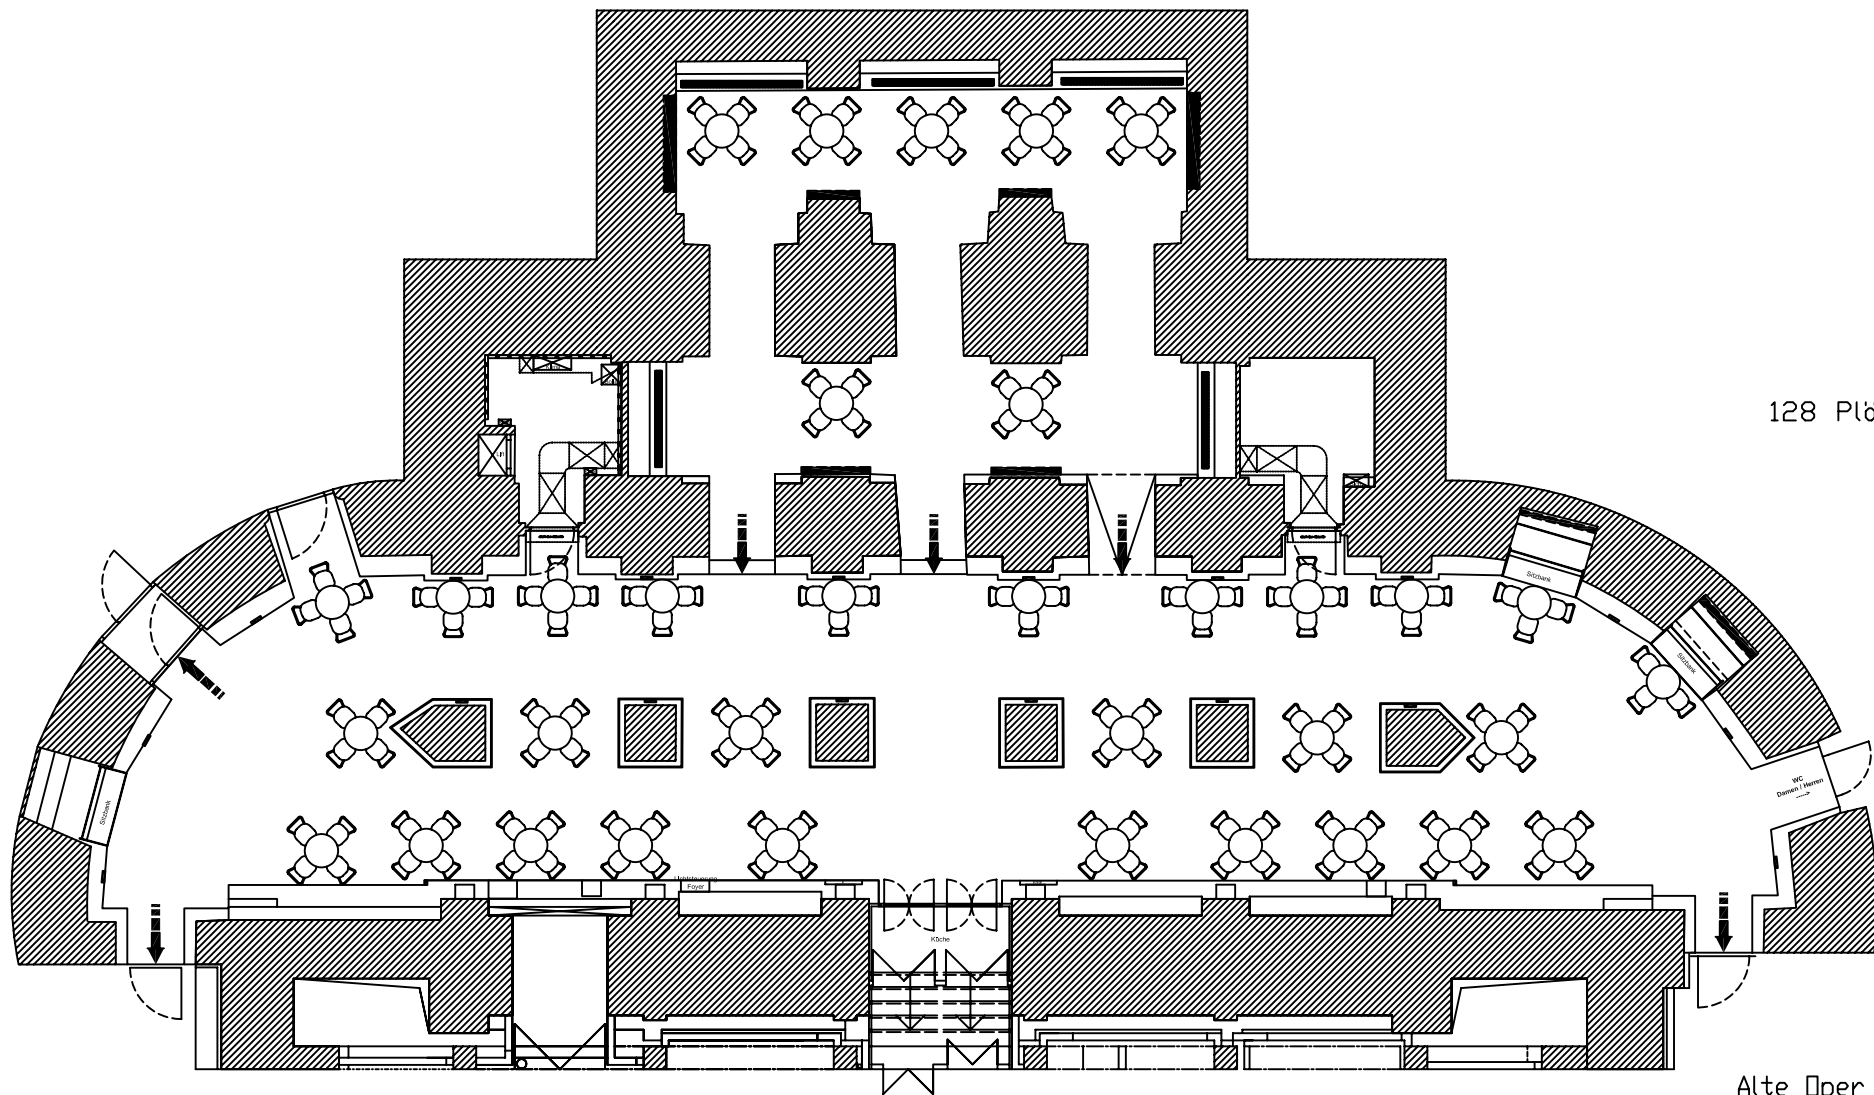

Alte Oper Frankfurt

Mozart Foyer

Ausstellungsflächen

128 Plätze

Alte Oper Frankfurt

Mozart Foyer

92 Plätze

Alte Oper Frankfurt

Mozart Foyer