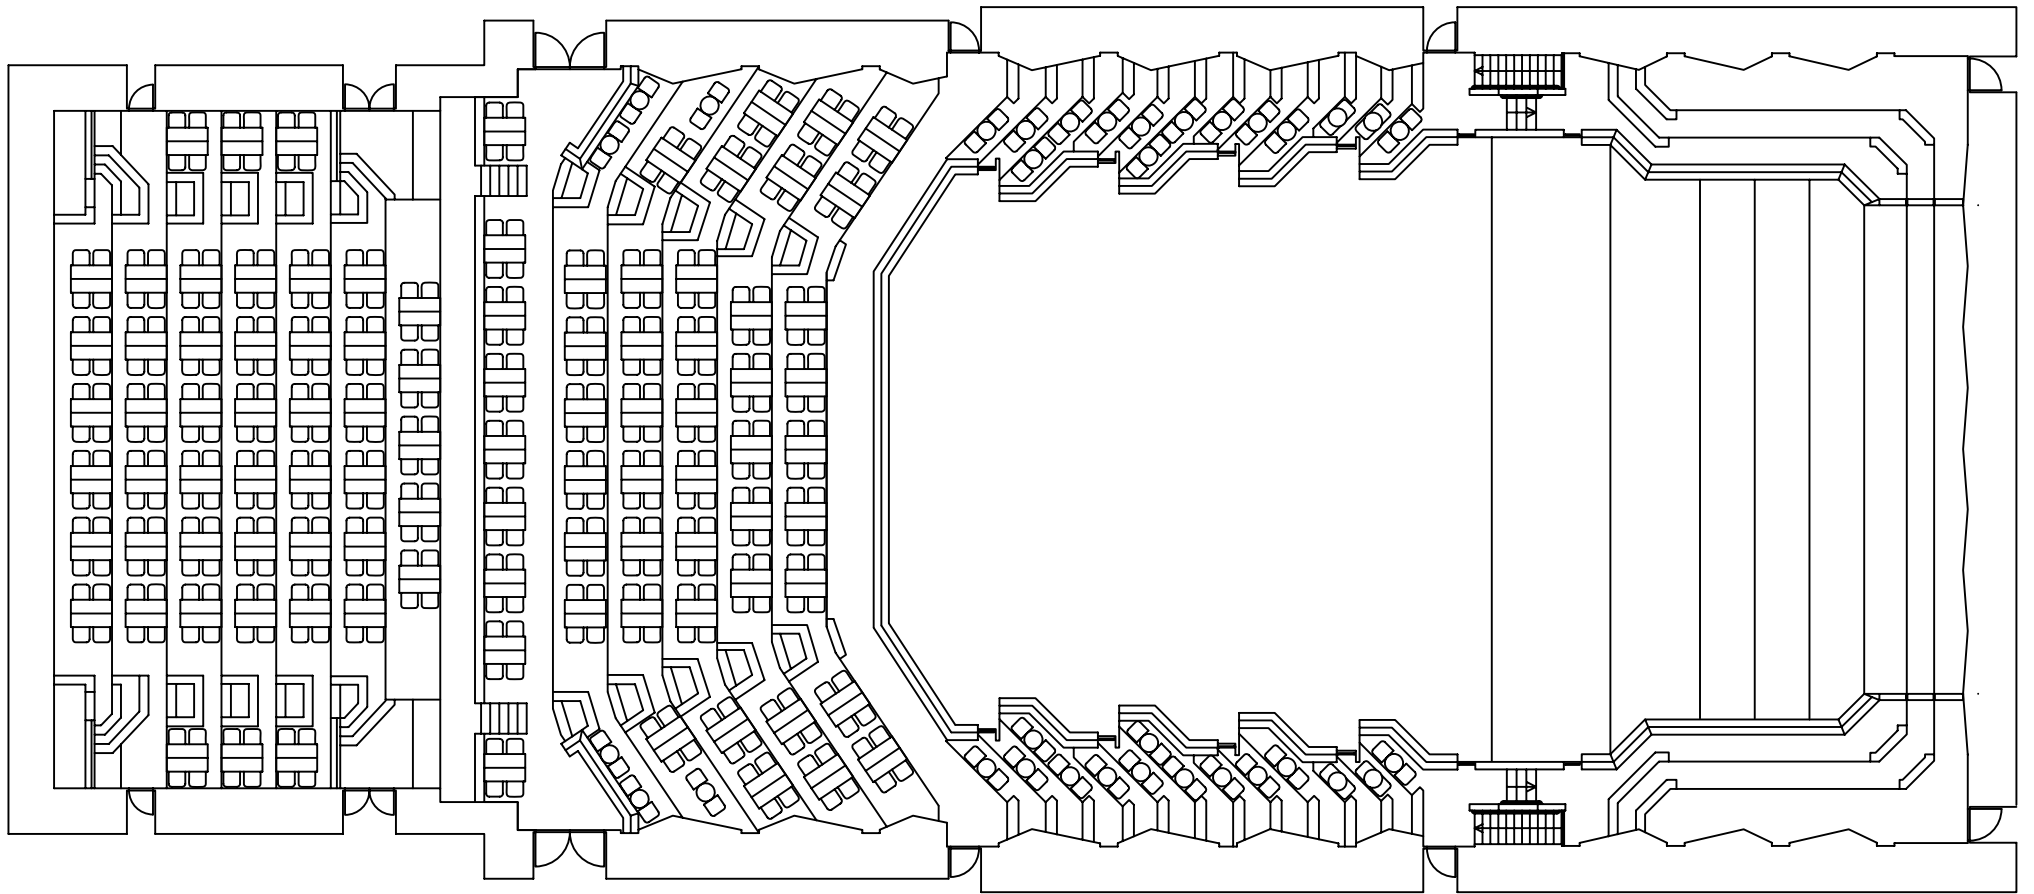

Alte Oper Frankfurt

Ebene 3 / Grosser Saal-Parkett

1.232 Plätze

4 Behindertenplätze

234 Tische = 468 Plätze

Alte Oper Frankfurt

Ebene 3 / Grosser Saal-Parkett

768 Plätze

Alte Oper Frankfurt
Ebene 3 / Grosser Saal - Parkett

670 Plätze

Alte Oper Frankfurt

Ebene 3 / Grosser Saal - Parkett

Alte Oper Frankfurt

Grosser Saal - Parkett

Maximale
Ausstellungsfläche

Gesamt: 1.202 Plätze

Alte Oper Frankfurt
Grosser Saal - Rang und Olymp

154 Tische - 308 Plätze

Alte Oper Frankfurt
Grosser Saal - Rang und Olymp

Alte Oper Frankfurt

Grosser Saal - Rang und Olymp