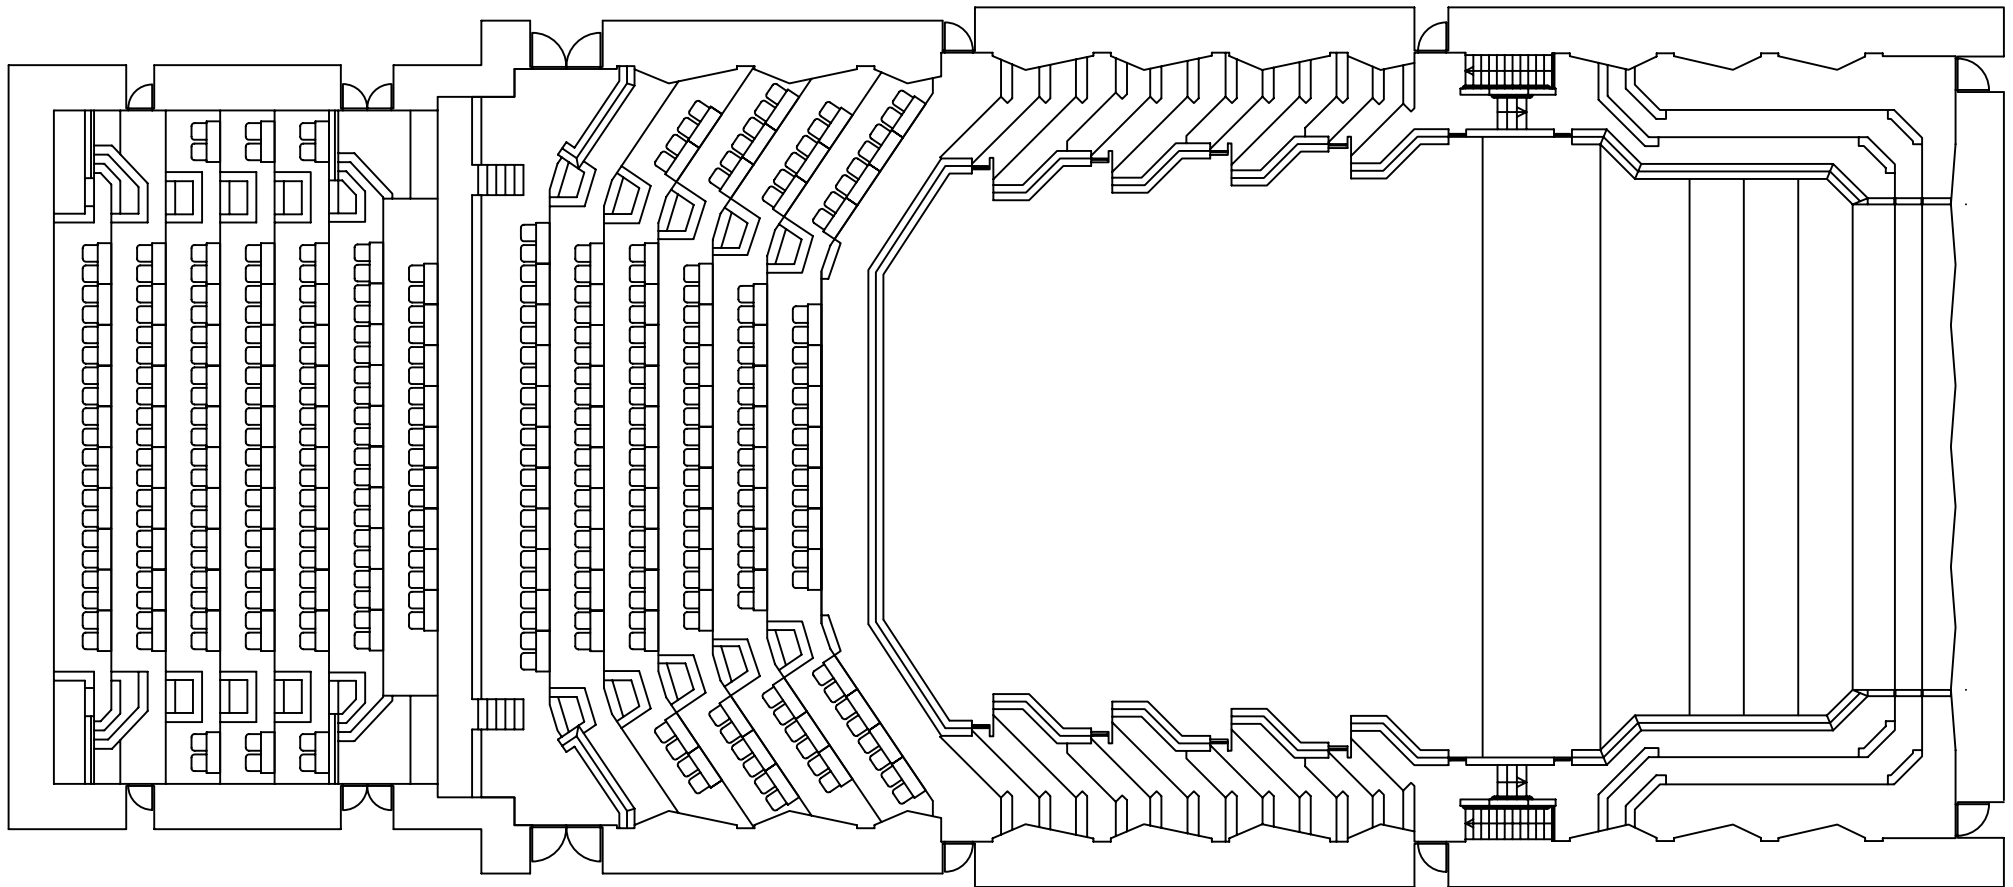

Alte Oper Frankfurt

Ebene 3 / Grosser Saal-Parkett

1.232 Plätze

4 Behindertenplätze

234 Tische = 468 Plätze

Alte Oper Frankfurt

Ebene 3 / Grosser Saal-Parkett

768 Plätze

Alte Oper Frankfurt
Ebene 3 / Grosser Saal - Parkett

670 Plätze

Alte Oper Frankfurt

Ebene 3 / Grosser Saal - Parkett

Alte Oper Frankfurt

Grosser Saal - Parkett

Maximale
Ausstellungsfläche

Gesamt: 1.202 Plätze

Alte Oper Frankfurt
Grosser Saal - Rang und Olymp

154 Tische - 308 Plätze

Alte Oper Frankfurt
Grosser Saal - Rang und Olymp

Alte Oper Frankfurt

Grosser Saal - Rang und Olymp