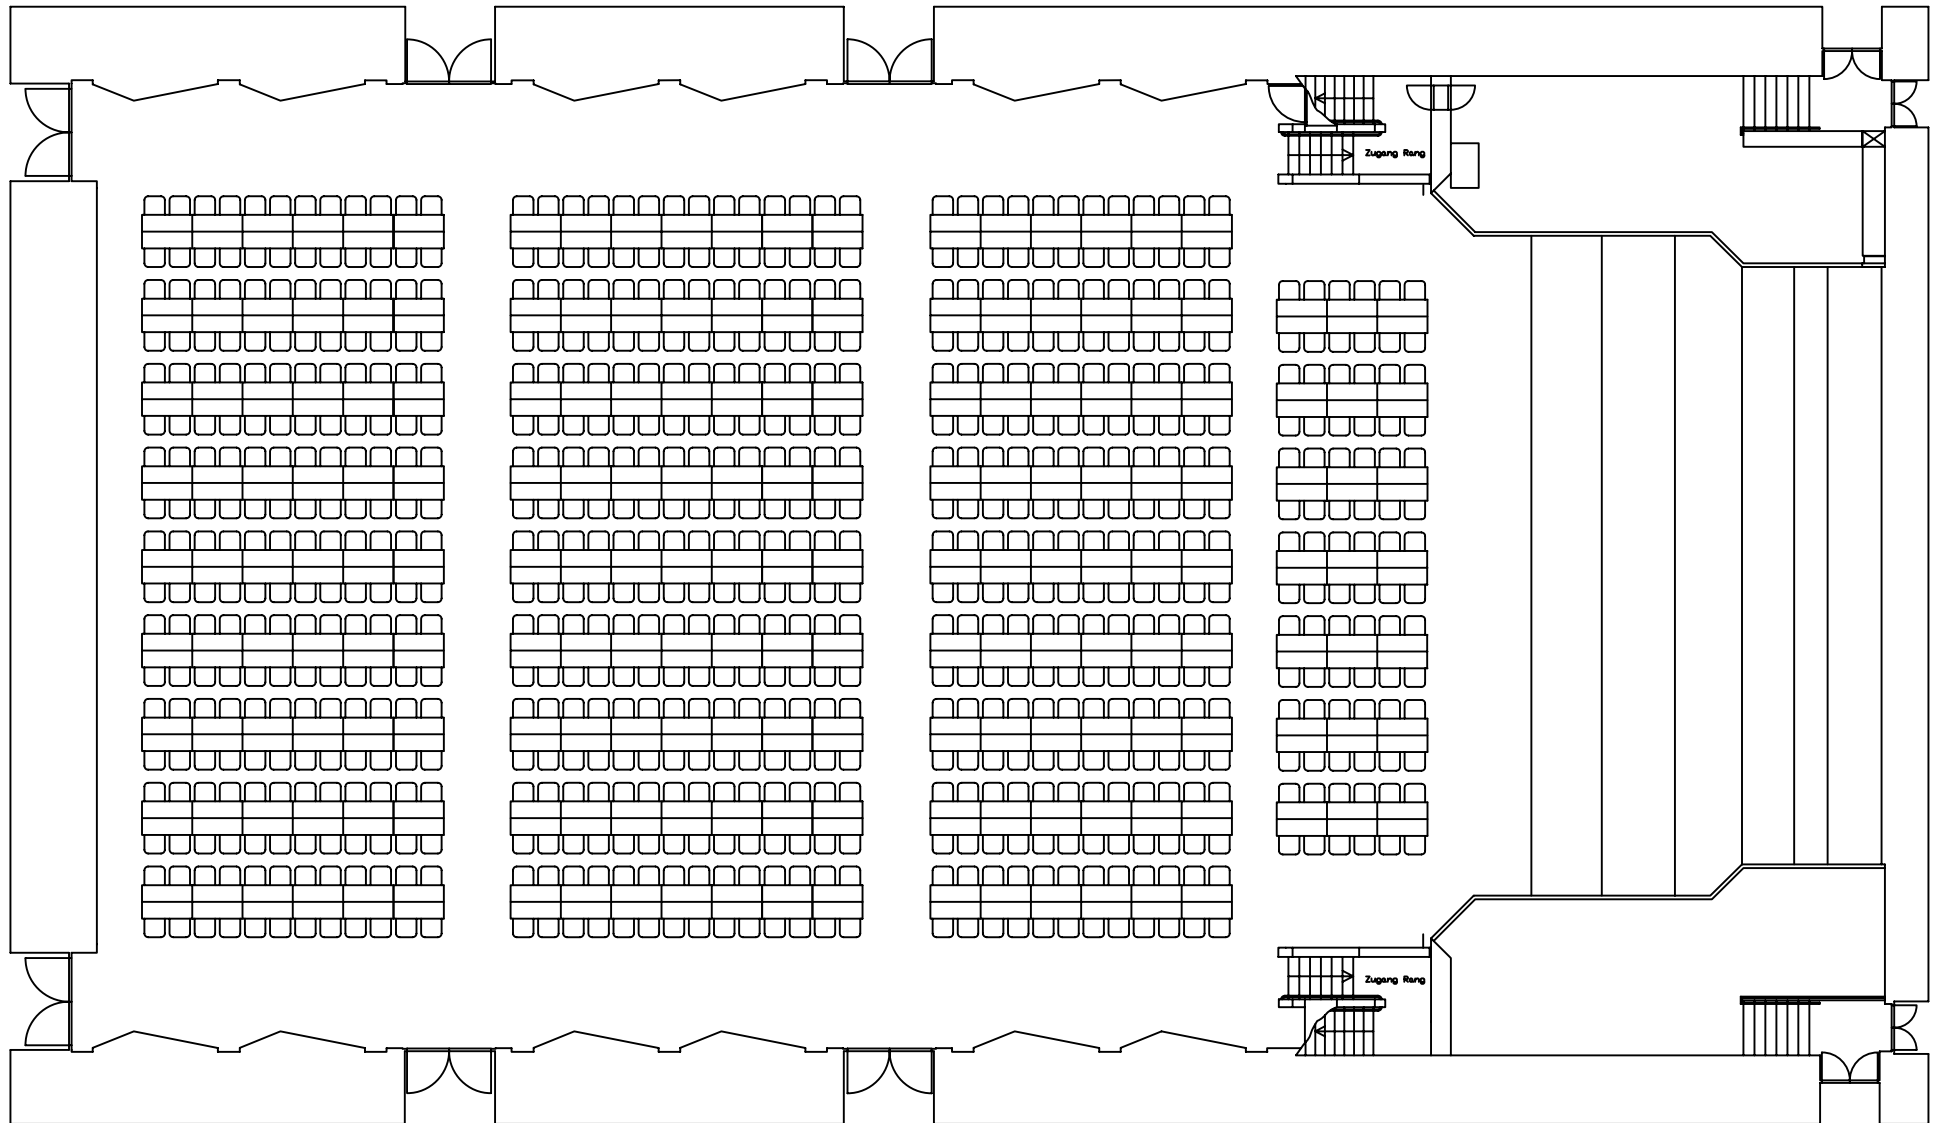

Alte Oper Frankfurt

Ebene 3 / Grosser Saal-Parkett

1.232 Plätze

4 Behindertenplätze

234 Tische = 468 Plätze

Alte Oper Frankfurt

Ebene 3 / Grosser Saal-Parkett

768 Plätze

Alte Oper Frankfurt
Ebene 3 / Grosser Saal - Parkett

670 Plätze

Alte Oper Frankfurt

Ebene 3 / Grosser Saal - Parkett

Alte Oper Frankfurt

Grosser Saal - Parkett

Maximale
Ausstellungsfläche

Gesamt: 1.202 Plätze

Alte Oper Frankfurt
Grosser Saal - Rang und Olymp

154 Tische - 308 Plätze

Alte Oper Frankfurt
Grosser Saal - Rang und Olymp

Alte Oper Frankfurt

Grosser Saal - Rang und Olymp