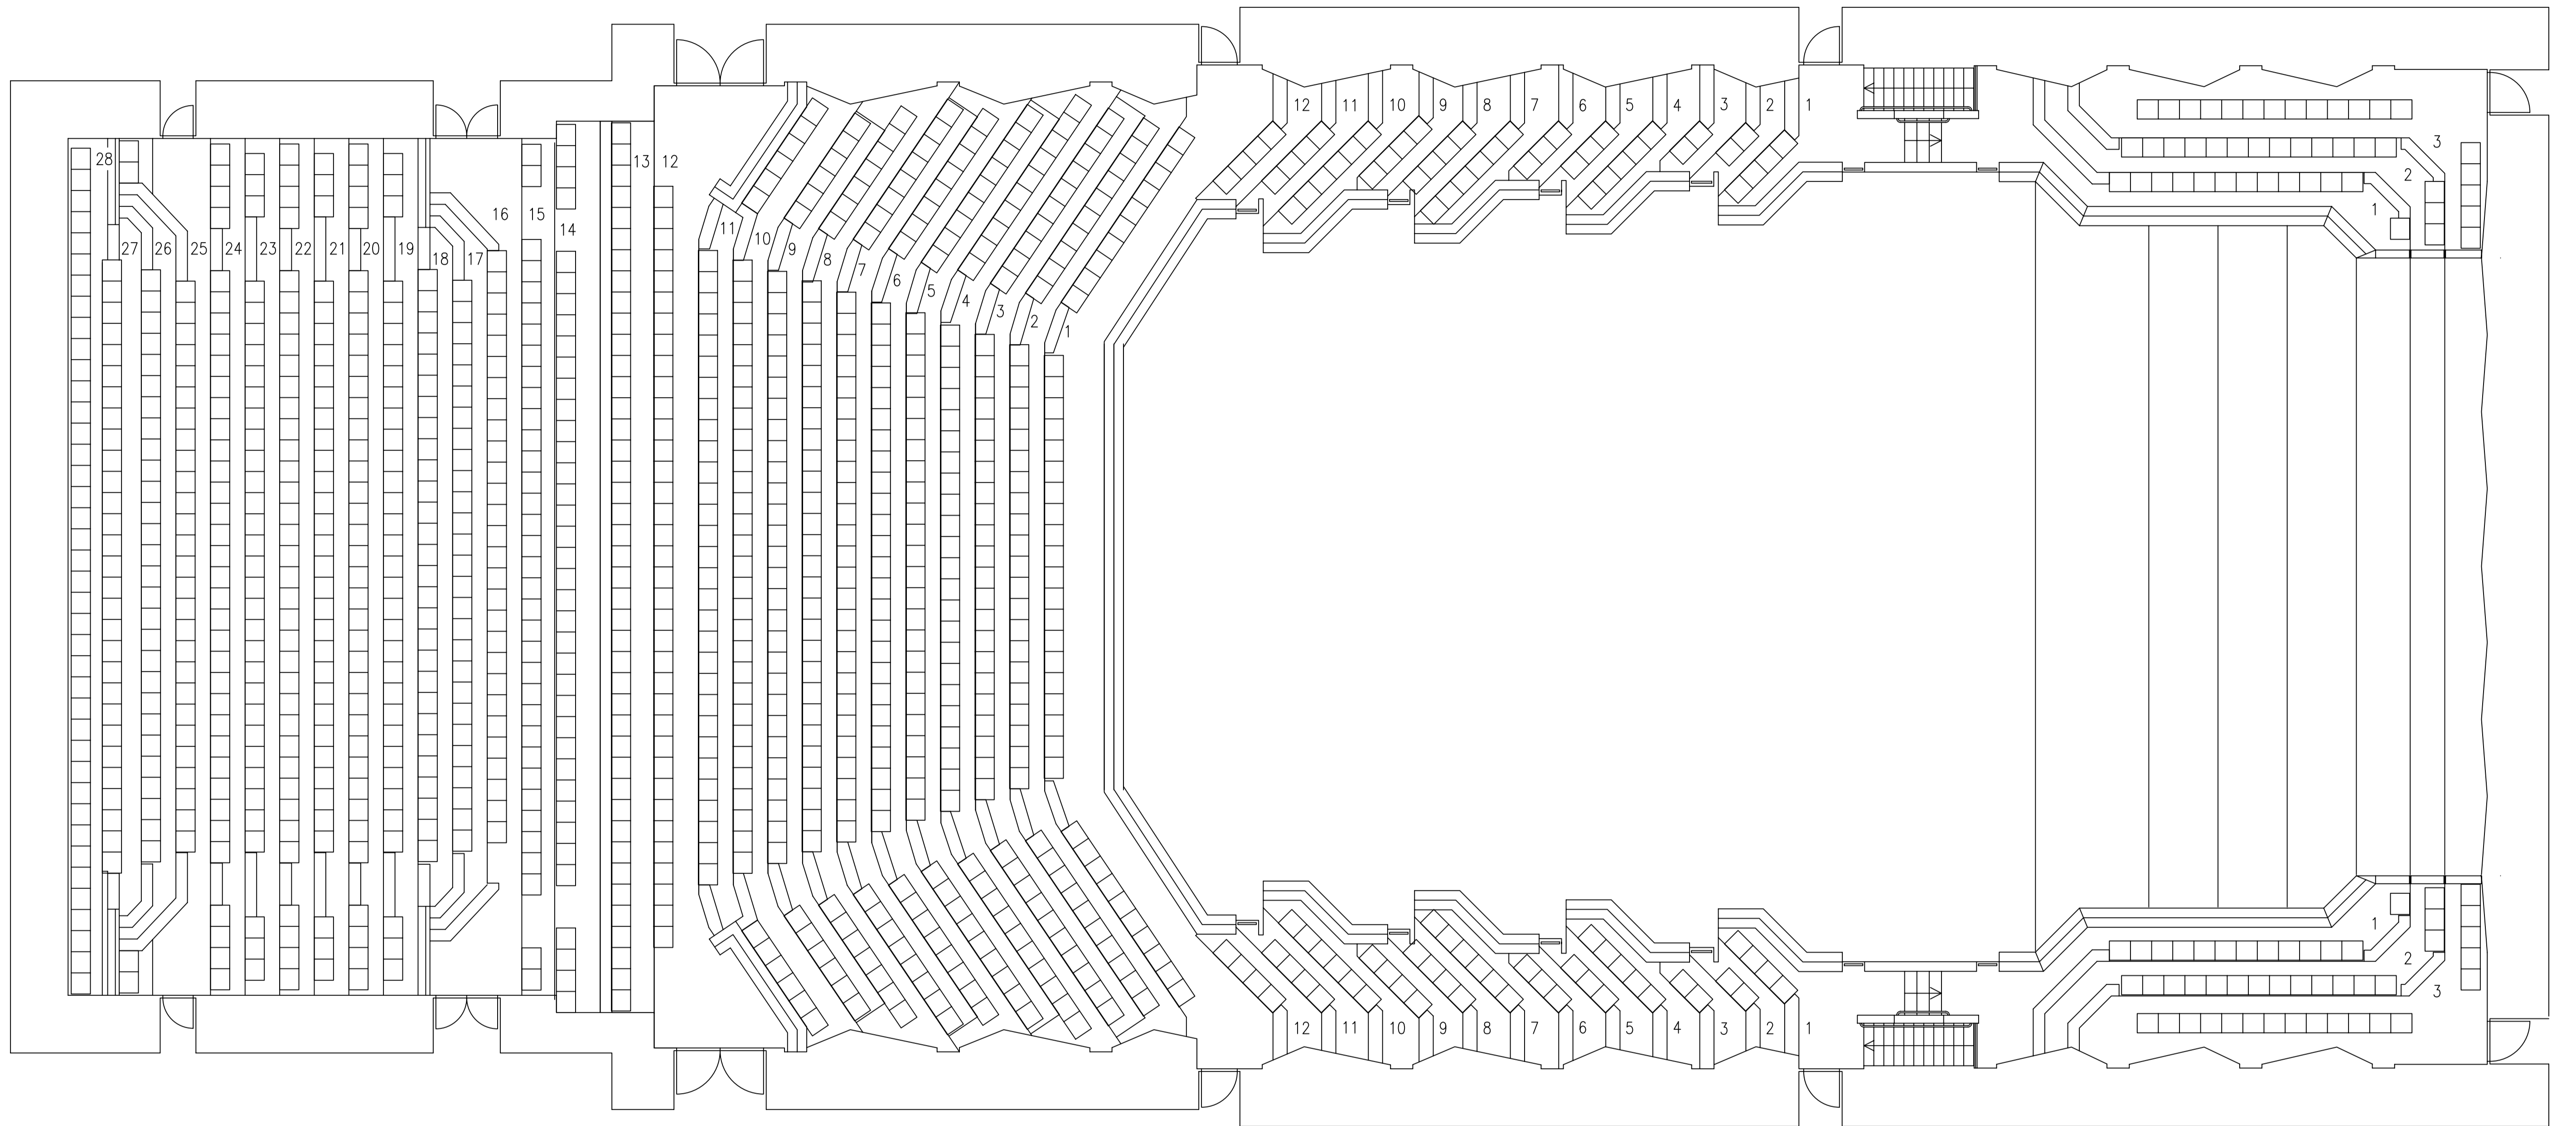

Alte Oper Frankfurt

Ebene 3 / Grosser Saal-Parkett

1.232 Plätze

4 Behindertenplätze

234 Tische = 468 Plätze

Alte Oper Frankfurt

Ebene 3 / Grosser Saal-Parkett

768 Plätze

Alte Oper Frankfurt
Ebene 3 / Grosser Saal - Parkett

670 Plätze

Alte Oper Frankfurt

Ebene 3 / Grosser Saal - Parkett

Alte Oper Frankfurt

Grosser Saal - Parkett

Maximale
Ausstellungsfläche

Gesamt: 1.202 Plätze

Alte Oper Frankfurt
Grosser Saal - Rang und Olymp

154 Tische - 308 Plätze

Alte Oper Frankfurt
Grosser Saal - Rang und Olymp

Alte Oper Frankfurt

Grosser Saal - Rang und Olymp