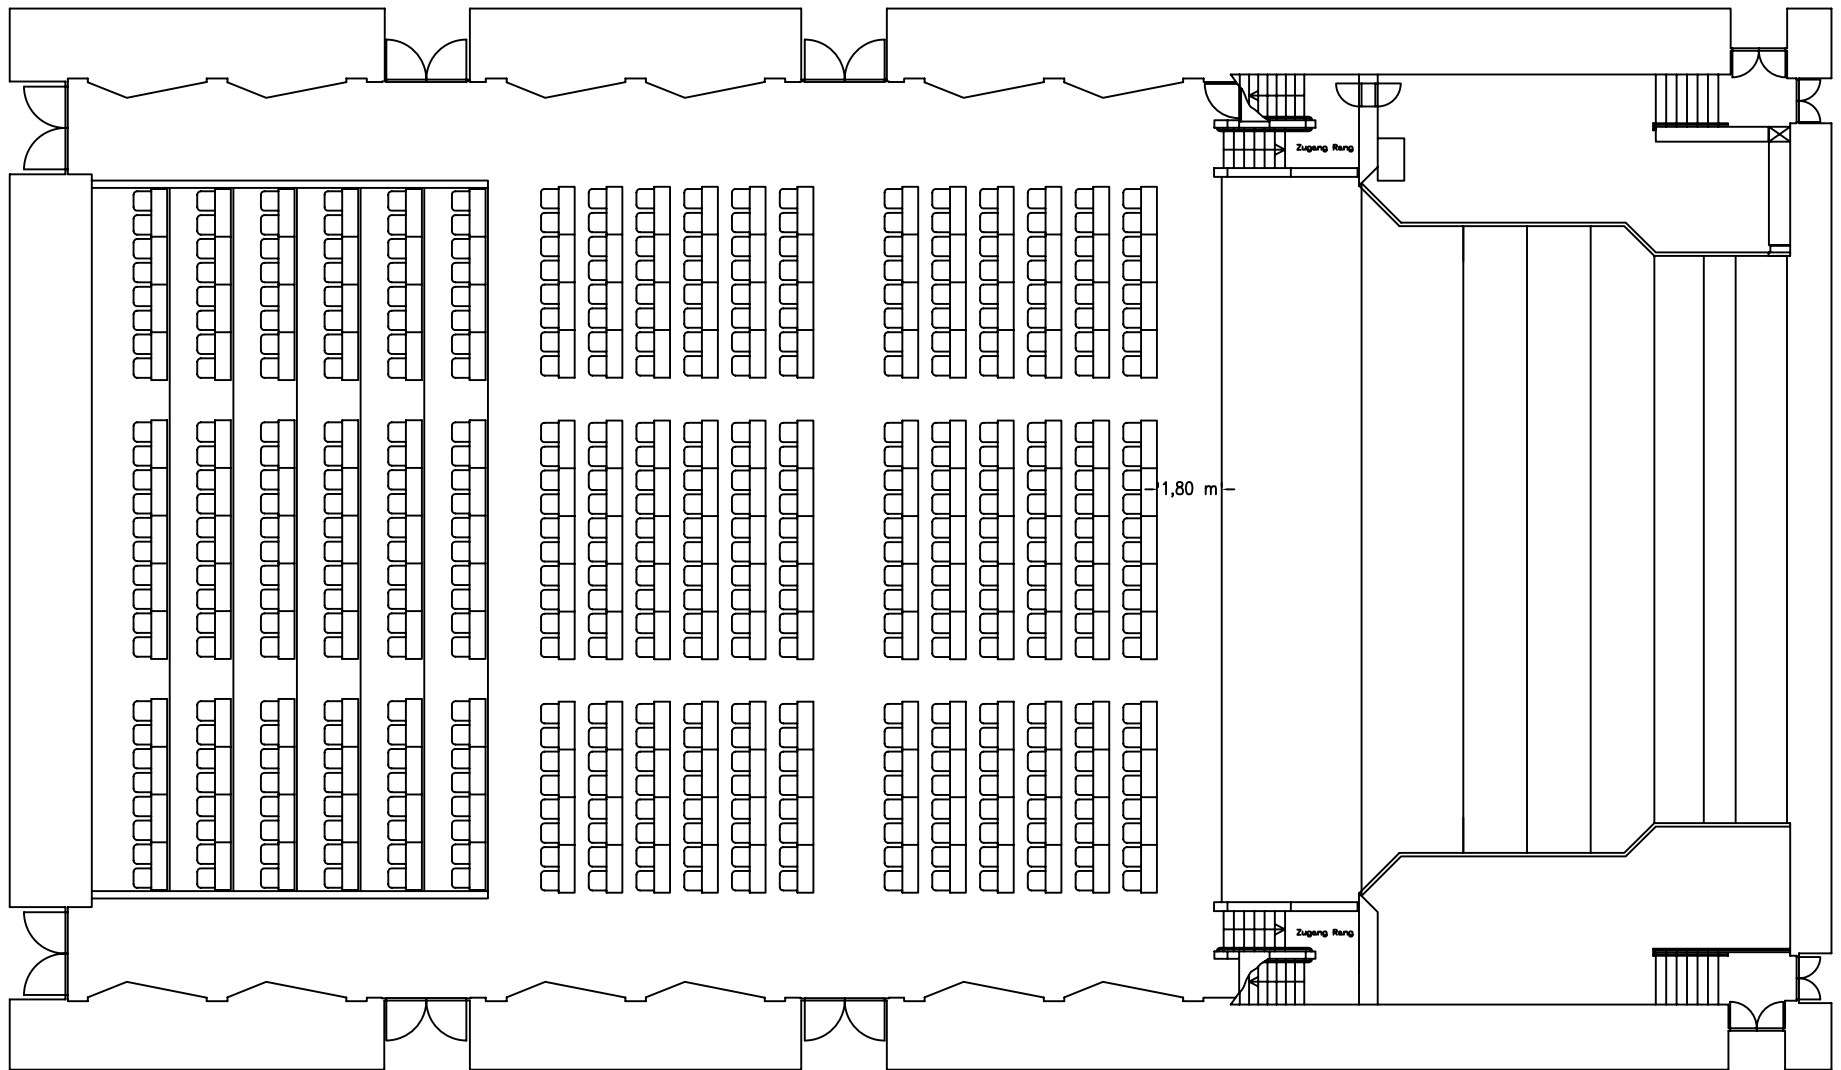

Alte Oper Frankfurt

Ebene 3 / Grosser Saal-Parkett

1.232 Plätze

4 Behindertenplätze

234 Tische = 468 Plätze

Alte Oper Frankfurt

Ebene 3 / Grosser Saal-Parkett

768 Plätze

Alte Oper Frankfurt
Ebene 3 / Grosser Saal - Parkett

670 Plätze

Alte Oper Frankfurt

Ebene 3 / Grosser Saal - Parkett

Alte Oper Frankfurt

Grosser Saal - Parkett

Maximale
Ausstellungsfläche

Gesamt: 1.202 Plätze

Alte Oper Frankfurt
Grosser Saal - Rang und Olymp

154 Tische - 308 Plätze

Alte Oper Frankfurt
Grosser Saal - Rang und Olymp

Alte Oper Frankfurt

Grosser Saal - Rang und Olymp