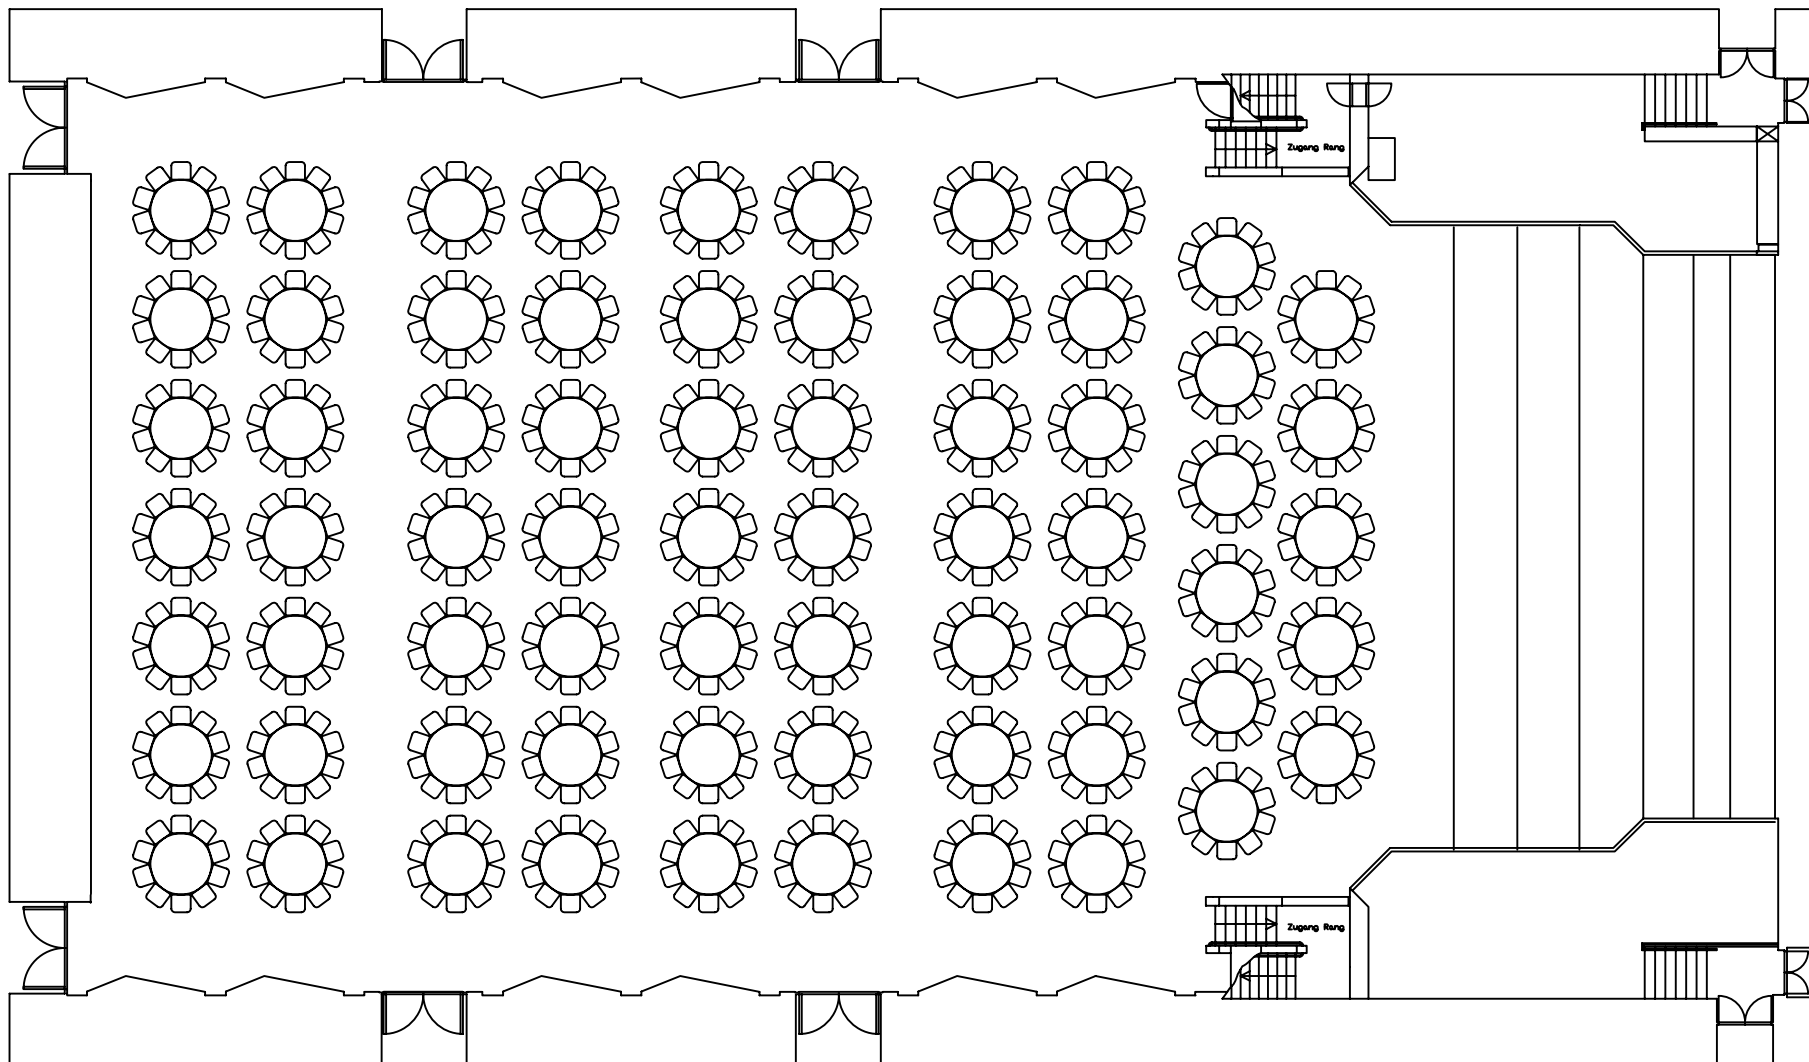

Alte Oper Frankfurt

Ebene 3 / Grosser Saal-Parkett

1.232 Plätze

4 Behindertenplätze

234 Tische = 468 Plätze

Alte Oper Frankfurt

Ebene 3 / Grosser Saal-Parkett

768 Plätze

Alte Oper Frankfurt
Ebene 3 / Grosser Saal - Parkett

670 Plätze

Alte Oper Frankfurt

Ebene 3 / Grosser Saal - Parkett

Alte Oper Frankfurt

Grosser Saal - Parkett

Maximale
Ausstellungsfläche

Gesamt: 1.202 Plätze

Alte Oper Frankfurt
Grosser Saal - Rang und Olymp

154 Tische - 308 Plätze

Alte Oper Frankfurt
Grosser Saal - Rang und Olymp

Alte Oper Frankfurt

Grosser Saal - Rang und Olymp