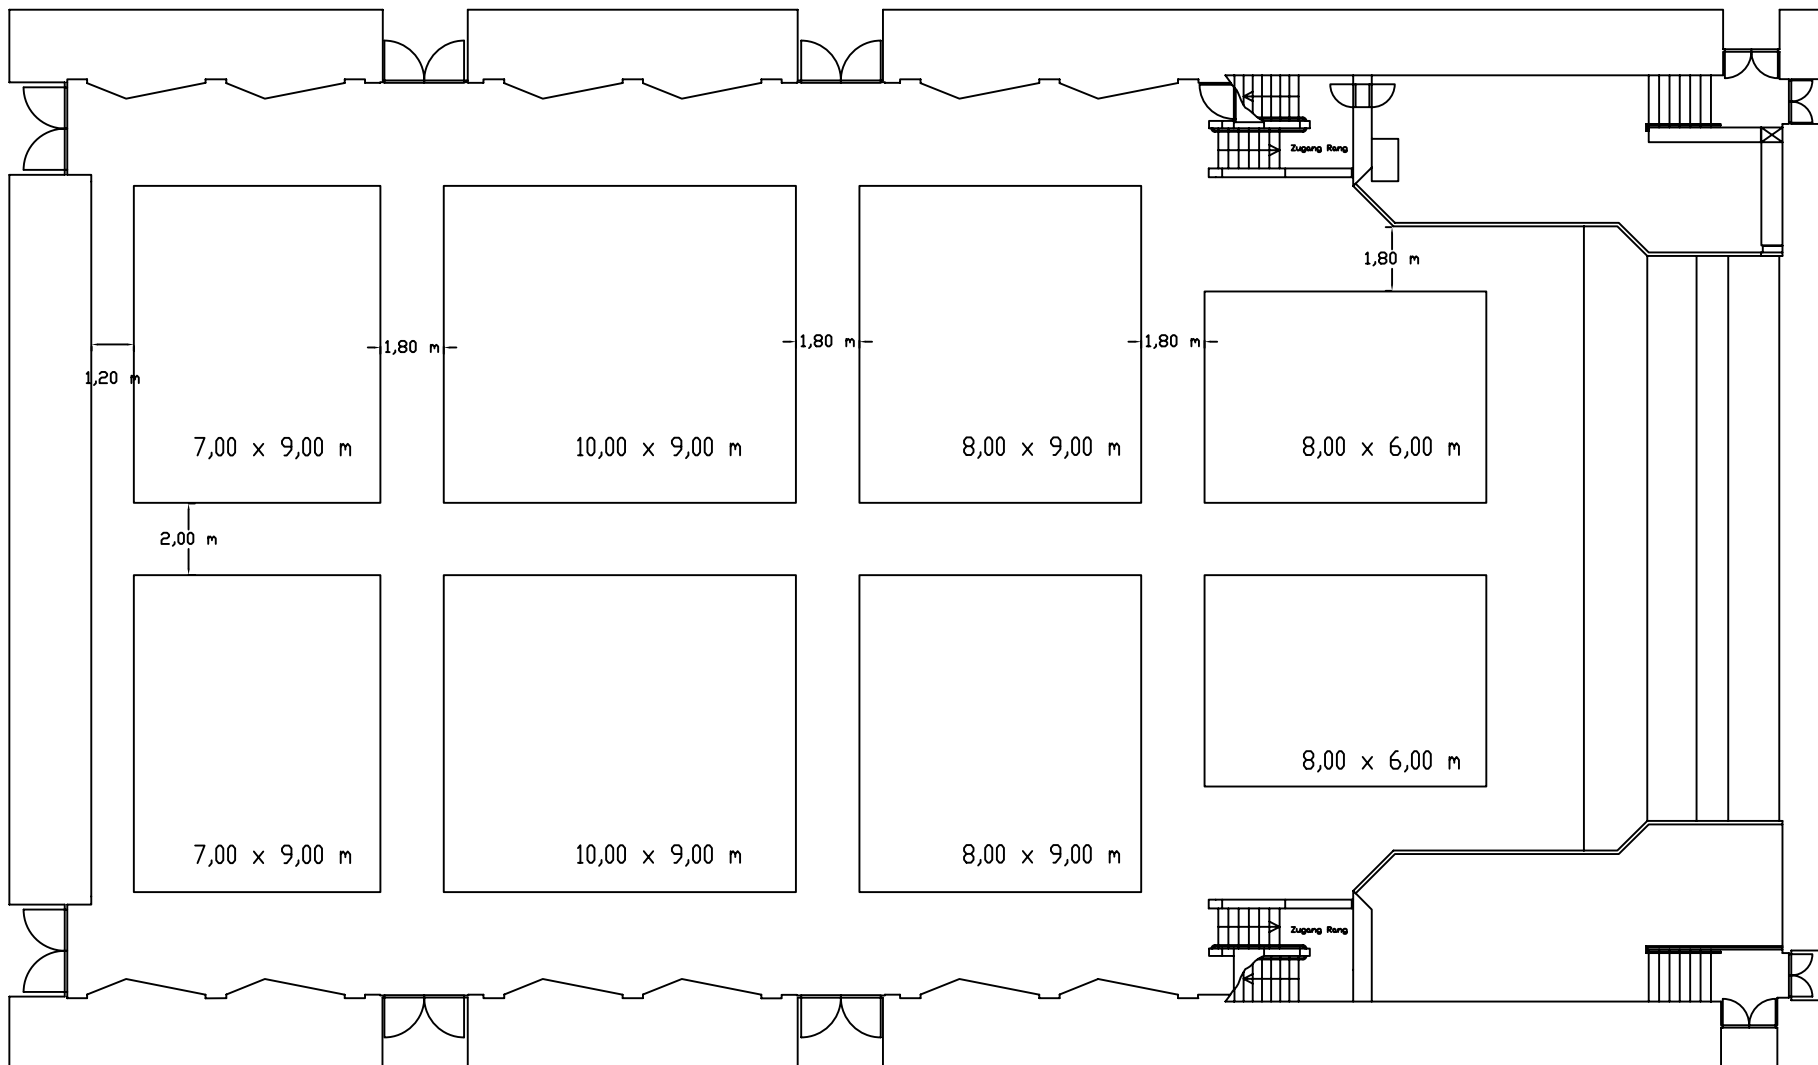

Alte Oper Frankfurt

Ebene 3 / Grosser Saal-Parkett

1.232 Plätze

4 Behindertenplätze

234 Tische = 468 Plätze

Alte Oper Frankfurt

Ebene 3 / Grosser Saal-Parkett

768 Plätze

Alte Oper Frankfurt
Ebene 3 / Grosser Saal - Parkett

670 Plätze

Alte Oper Frankfurt

Ebene 3 / Grosser Saal - Parkett

Alte Oper Frankfurt

Grosser Saal - Parkett

Maximale
Ausstellungsfläche

Gesamt: 1.202 Plätze

Alte Oper Frankfurt
Grosser Saal - Rang und Olymp

154 Tische - 308 Plätze

Alte Oper Frankfurt
Grosser Saal - Rang und Olymp

Alte Oper Frankfurt

Grosser Saal - Rang und Olymp