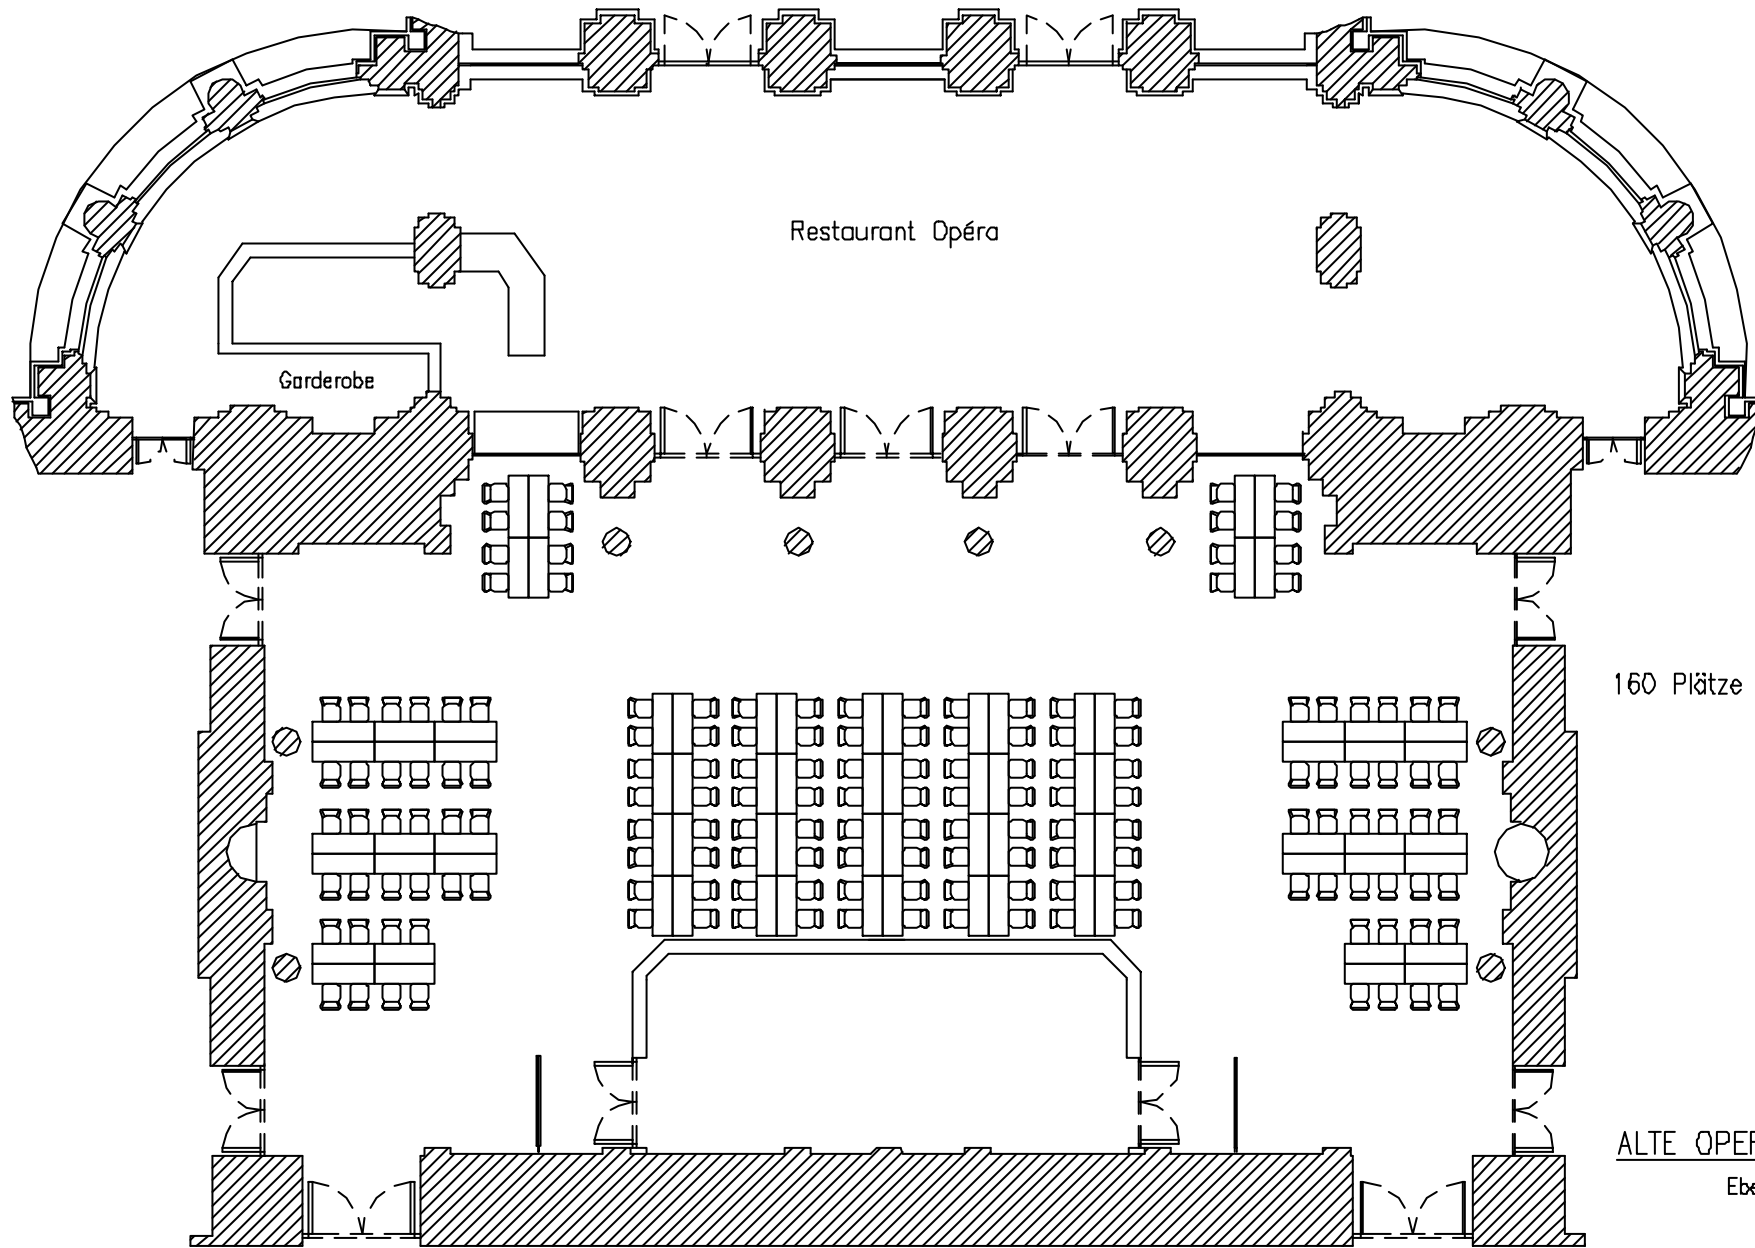

Alte Oper Frankfurt

Ebene 1

Alte Oper Frankfurt

Ebene 1

Ausstellungsfläche

Ebene 1

Deckenhöhe ist unterschiedlich:
 normale Decke: 2,30 m
 Unterzüge: 2,25 m
 Spiegeldecke: 2,55 m

ALTE OPER FRANKFURT

Ebene 2 / Garderobenfoyer

16 Stehtische – AOF (90 cm Durchmesser)
 80 Plätze

ALTE OPER FRANKFURT

Ebene 3 / Altes u. neues Foyer

Maximale Ausstellungsfläche

Deckenhöhe ist unterschiedlich:
 normale Decke: 2,30 m
 Unterzüge: 2,25 m
 Spiegeldecke: 2,56 m

Alte Oper Frankfurt

Ausstellungsfläche

Ebene 2

Restaurant Opéra

Garderobe

160 Plätze – Neues Foyer

ALTE OPER FRANKFURT

Ebene 3

Restaurant "Opera"

150 Plätze

ALTE OPER FRANKFURT

Ebene 3
Da Capo im Neuen Foyer

Garderobe

Opéra: 116 Plätze

ALTE OPER FRANKFURT

Ebene 3