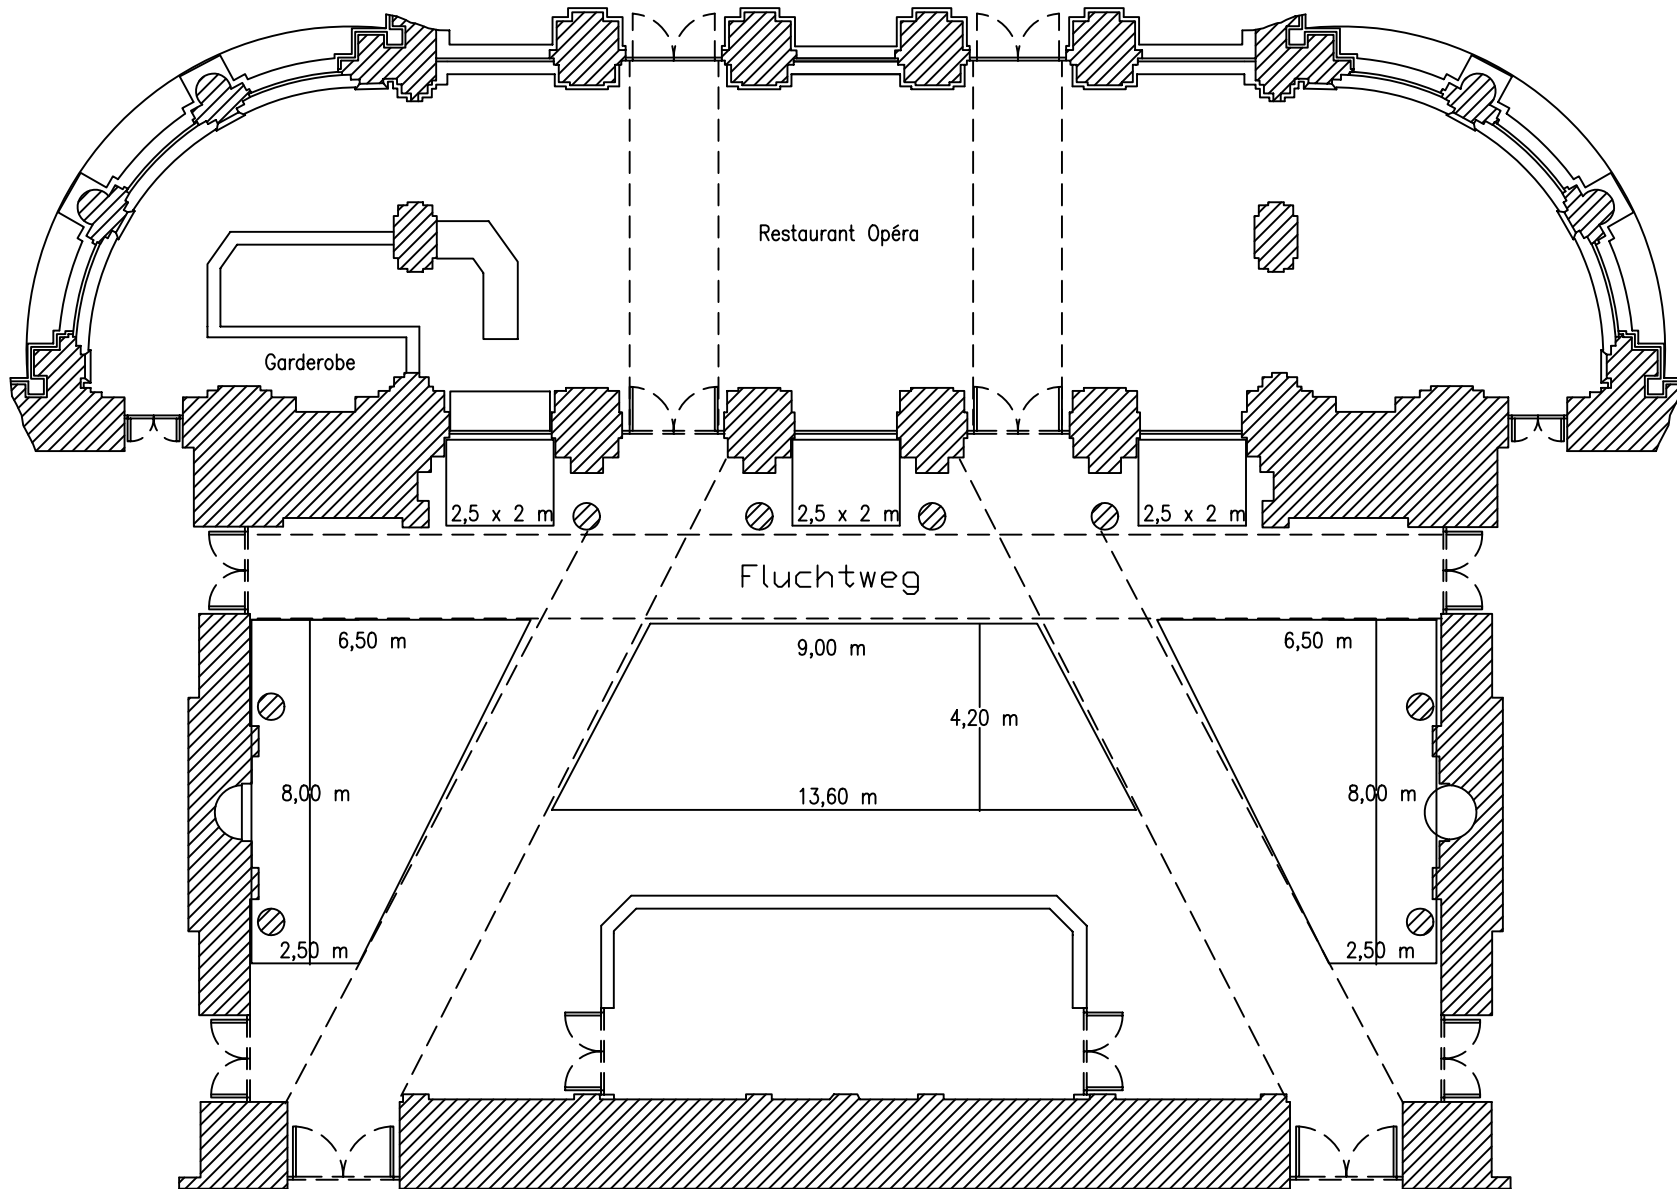

Alte Oper Frankfurt

Ebene 1

Alte Oper Frankfurt

Ebene 1

Ausstellungsfläche

Ebene 1

Deckenhöhe ist unterschiedlich:
 normale Decke: 2,30 m
 Unterzüge: 2,25 m
 Spiegeldecke: 2,55 m

ALTE OPER FRANKFURT

Ebene 2 / Garderobenfoyer

16 Stehtische – AOF (90 cm Durchmesser)
 80 Plätze

ALTE OPER FRANKFURT

Ebene 3 / Altes u. neues Foyer

Maximale Ausstellungsfläche

Deckenhöhe ist unterschiedlich:
 normale Decke: 2,30 m
 Unterzüge: 2,25 m
 Spiegeldecke: 2,56 m

Alte Oper Frankfurt

Ausstellungsfläche

Ebene 2

Restaurant Opéra

Garderobe

160 Plätze – Neues Foyer

ALTE OPER FRANKFURT

Ebene 3

Restaurant "Opera"

150 Plätze

ALTE OPER FRANKFURT

Ebene 3
Da Capo im Neuen Foyer

Garderobe

Opéra: 116 Plätze

ALTE OPER FRANKFURT

Ebene 3