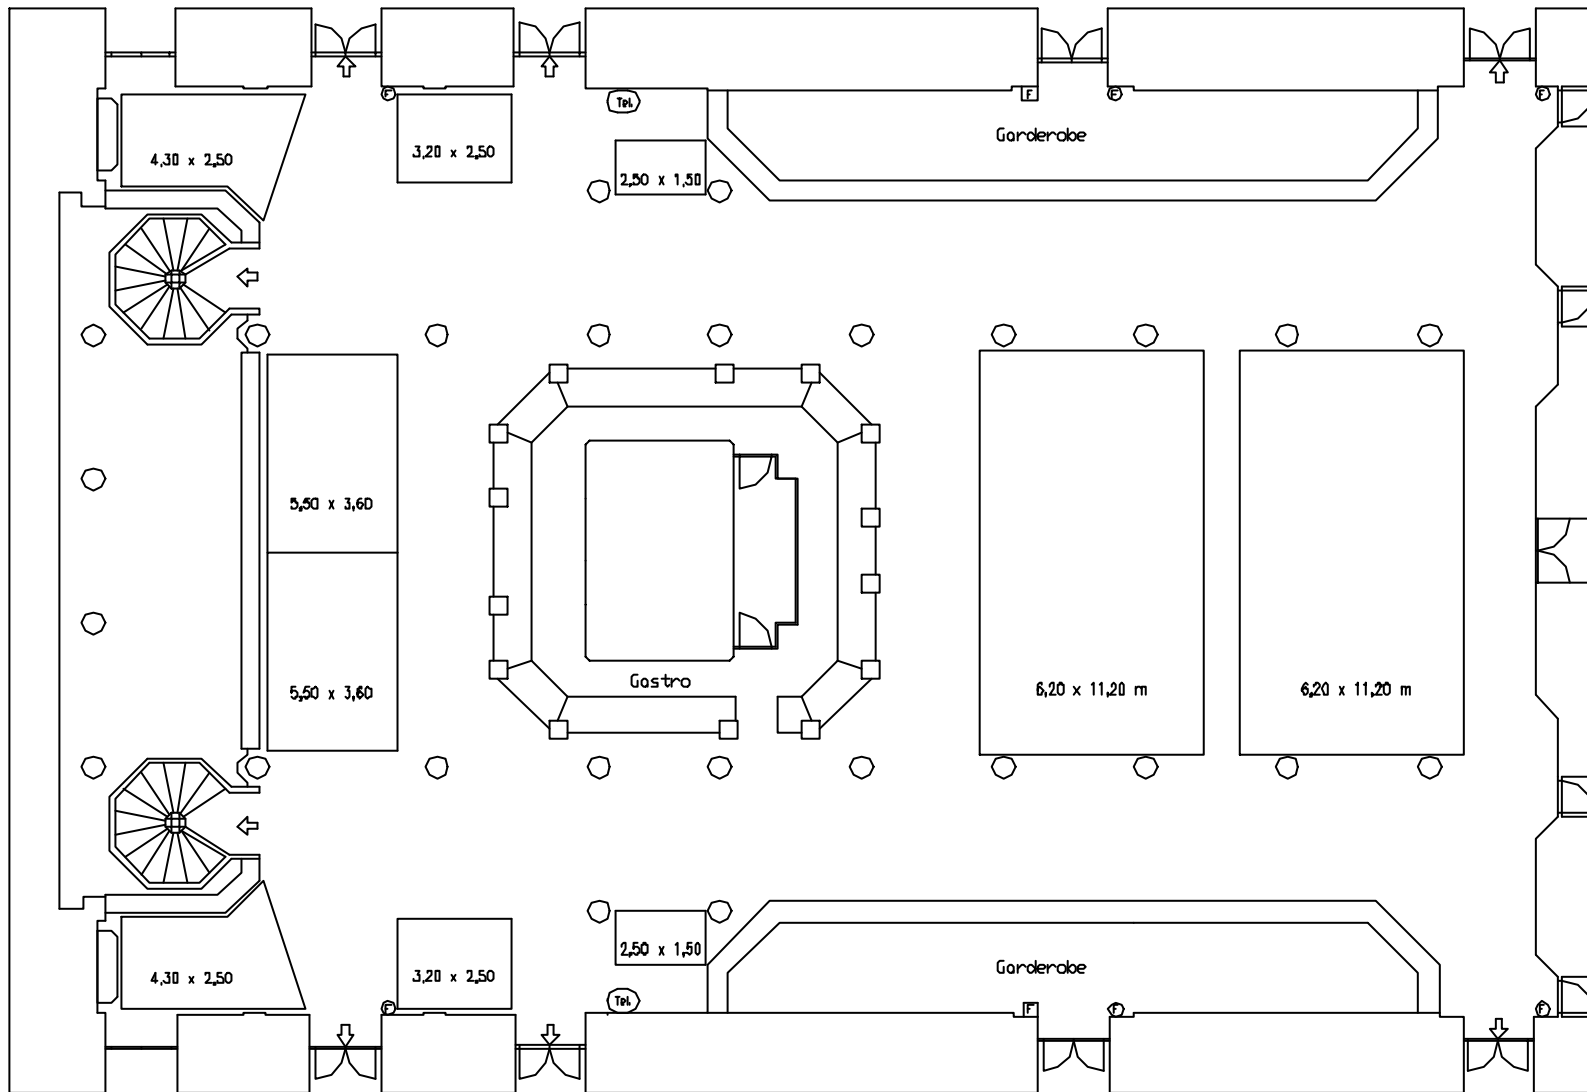

Alte Oper Frankfurt

Ebene 1

Alte Oper Frankfurt

Ebene 1

Ausstellungsfläche

Ebene 1

Deckenhöhe ist unterschiedlich:
 normale Decke: 2,30 m
 Unterzüge: 2,25 m
 Spiegeldecke: 2,55 m

ALTE OPER FRANKFURT

Ebene 2 / Garderobenfoyer

16 Stehtische – AOF (90 cm Durchmesser)
 80 Plätze

ALTE OPER FRANKFURT

Ebene 3 / Altes u. neues Foyer

Maximale Ausstellungsfläche

Deckenhöhe ist unterschiedlich:
 normale Decke: 2,30 m
 Unterzüge: 2,25 m
 Spiegeldecke: 2,56 m

Alte Oper Frankfurt

Ausstellungsfläche

Ebene 2

Restaurant Opéra

Garderobe

160 Plätze – Neues Foyer

ALTE OPER FRANKFURT

Ebene 3

Restaurant "Opera"

150 Plätze

ALTE OPER FRANKFURT

Ebene 3
Da Capo im Neuen Foyer

Garderobe

Opéra: 116 Plätze

ALTE OPER FRANKFURT

Ebene 3