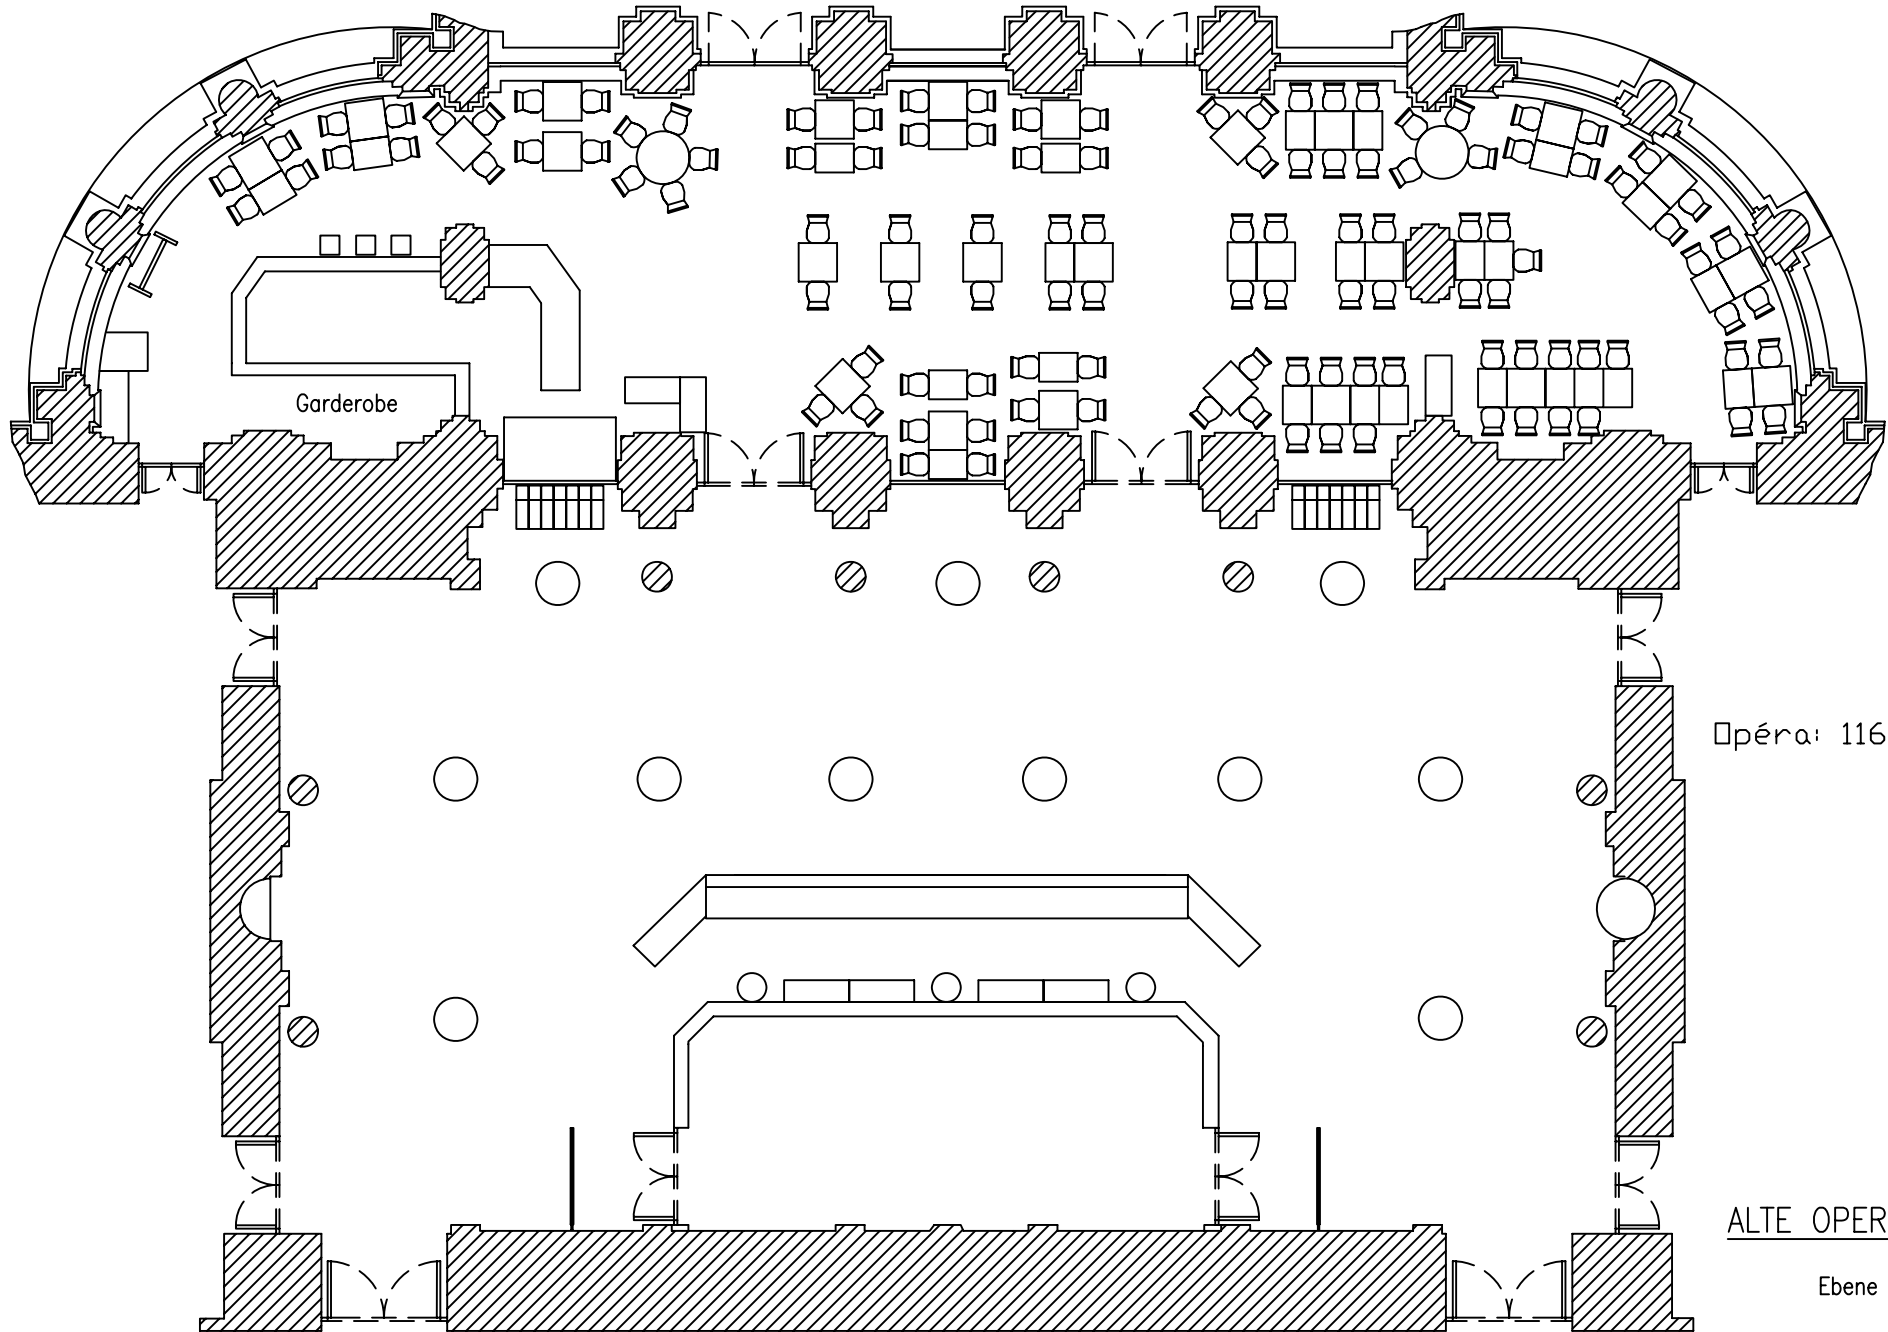

Alte Oper Frankfurt

Ebene 1

Alte Oper Frankfurt

Ebene 1

Ausstellungsfläche

Ebene 1

Deckenhöhe ist unterschiedlich:
 normale Decke: 2,30 m
 Unterzüge: 2,25 m
 Spiegeldecke: 2,55 m

ALTE OPER FRANKFURT

Ebene 2 / Garderobenfoyer

16 Stehtische – AOF (90 cm Durchmesser)
 80 Plätze

ALTE OPER FRANKFURT

Ebene 3 / Altes u. neues Foyer

Maximale Ausstellungsfläche

Deckenhöhe ist unterschiedlich:
 normale Decke: 2,30 m
 Unterzüge: 2,25 m
 Spiegeldecke: 2,56 m

Alte Oper Frankfurt

Ausstellungsfläche

Ebene 2

Restaurant Opéra

Garderobe

160 Plätze – Neues Foyer

ALTE OPER FRANKFURT

Ebene 3

Restaurant "Opera"

150 Plätze

ALTE OPER FRANKFURT

Ebene 3
Da Capo im Neuen Foyer

Garderobe

Opéra: 116 Plätze

ALTE OPER FRANKFURT

Ebene 3