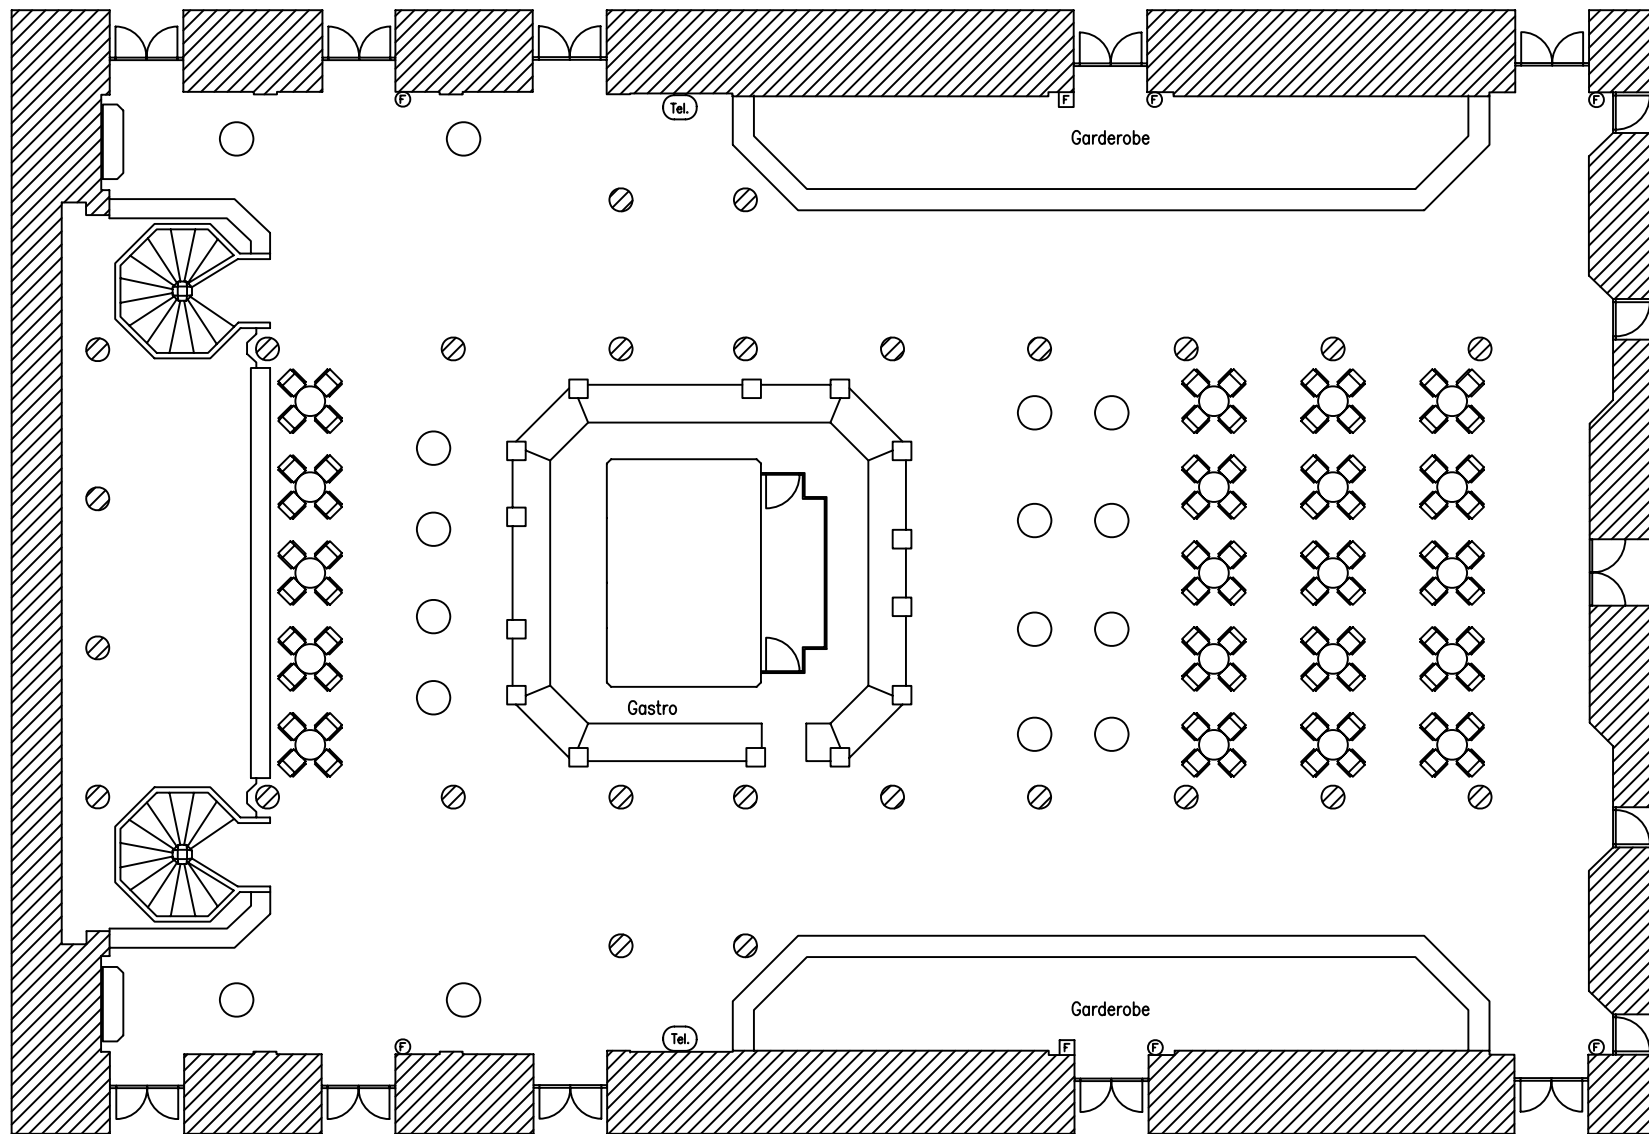

Alte Oper Frankfurt

Ebene 1

Alte Oper Frankfurt

Ebene 1

Ausstellungsfläche

Ebene 1

Deckenhöhe ist unterschiedlich:
 normale Decke: 2,30 m
 Unterzüge: 2,25 m
 Spiegeldecke: 2,55 m

ALTE OPER FRANKFURT

Ebene 2 / Garderobenfoyer

16 Stehtische – AOF (90 cm Durchmesser)
 80 Plätze

ALTE OPER FRANKFURT

Ebene 3 / Altes u. neues Foyer

Maximale Ausstellungsfläche

Deckenhöhe ist unterschiedlich:
 normale Decke: 2,30 m
 Unterzüge: 2,25 m
 Spiegeldecke: 2,56 m

Alte Oper Frankfurt

Ausstellungsfläche

Ebene 2

Restaurant Opéra

Garderobe

160 Plätze – Neues Foyer

ALTE OPER FRANKFURT

Ebene 3

Restaurant "Opera"

150 Plätze

ALTE OPER FRANKFURT

Ebene 3
Da Capo im Neuen Foyer

Garderobe

Opéra: 116 Plätze

ALTE OPER FRANKFURT

Ebene 3