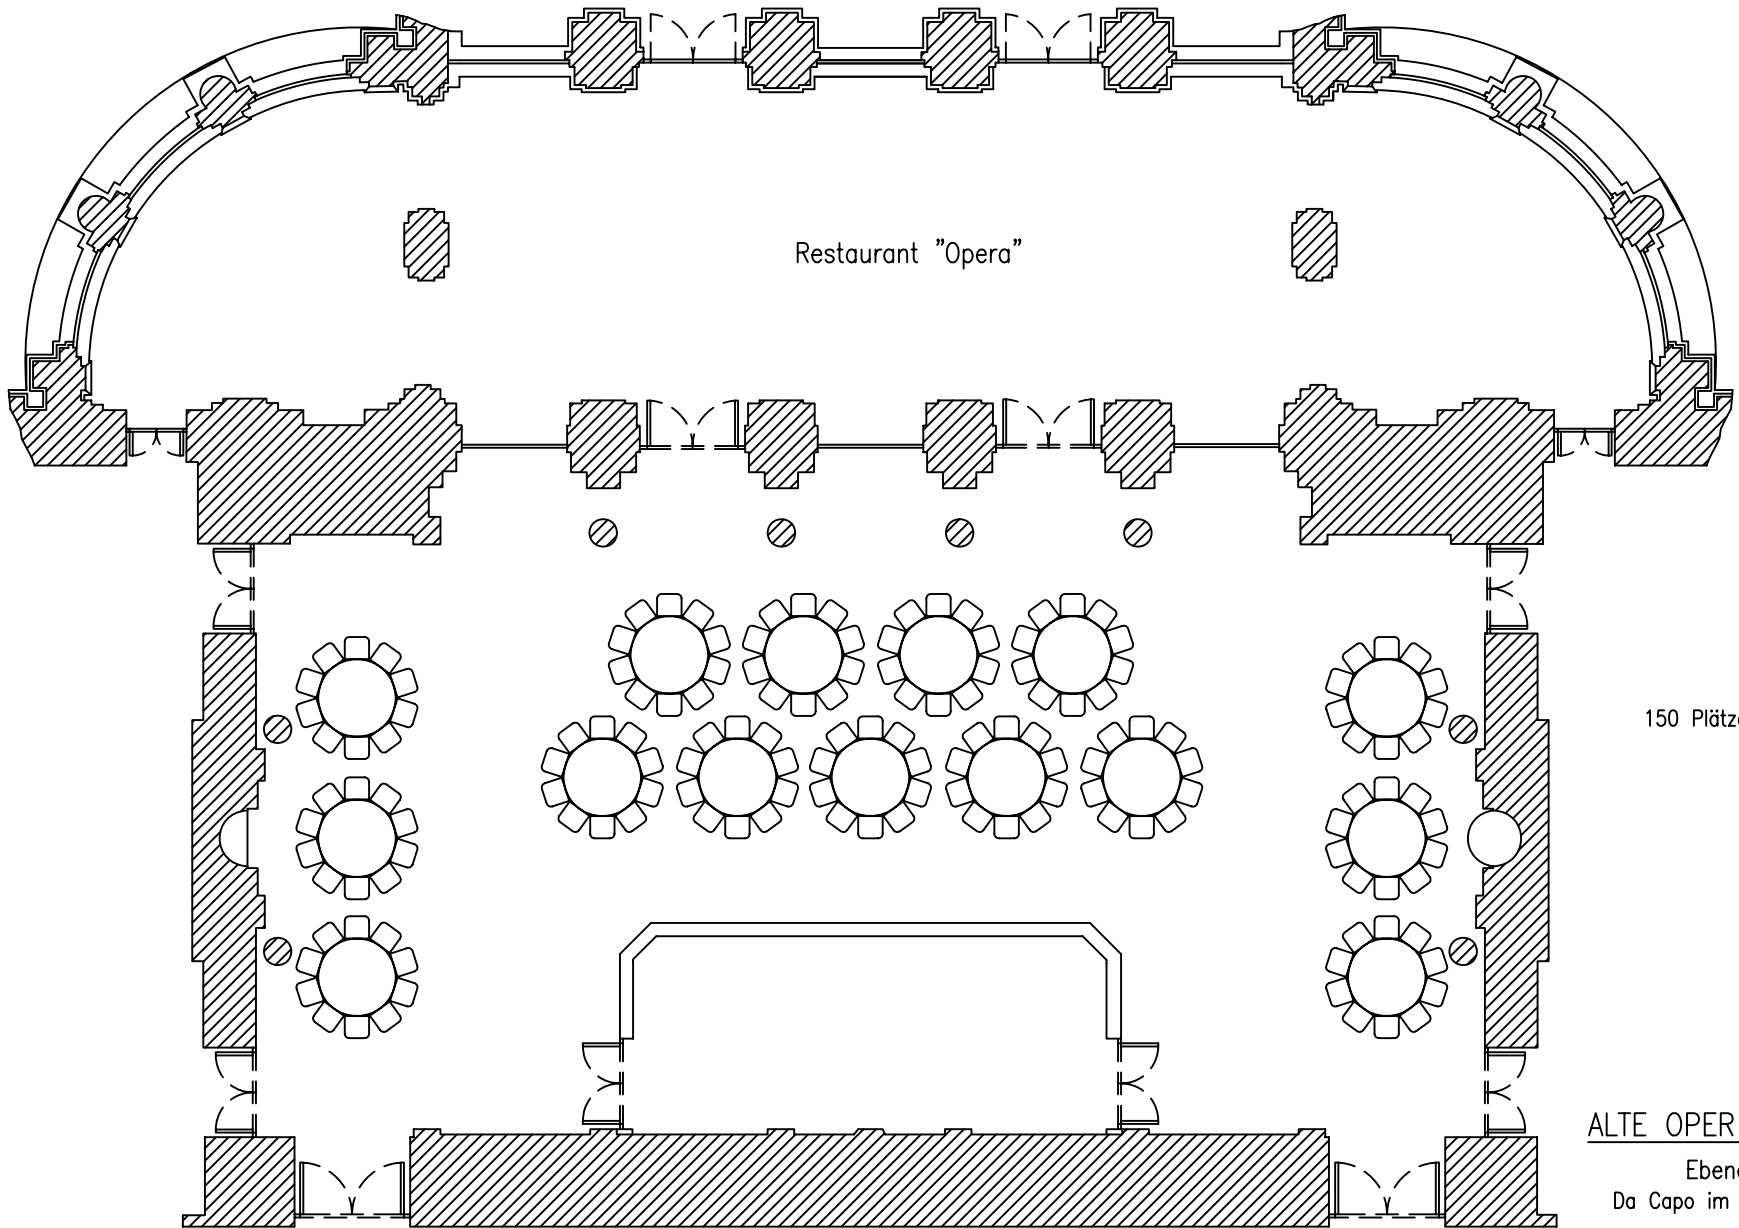

Alte Oper Frankfurt

Ebene 1

Alte Oper Frankfurt

Ebene 1

Ausstellungsfläche

Ebene 1

Deckenhöhe ist unterschiedlich:
 normale Decke: 2,30 m
 Unterzüge: 2,25 m
 Spiegeldecke: 2,55 m

ALTE OPER FRANKFURT

Ebene 2 / Garderobenfoyer

16 Stehtische – AOF (90 cm Durchmesser)
 80 Plätze

ALTE OPER FRANKFURT

Ebene 3 / Altes u. neues Foyer

Maximale Ausstellungsfläche

Deckenhöhe ist unterschiedlich:
 normale Decke: 2,30 m
 Unterzüge: 2,25 m
 Spiegeldecke: 2,56 m

Alte Oper Frankfurt

Ausstellungsfläche

Ebene 2

Restaurant Opéra

Garderobe

160 Plätze – Neues Foyer

ALTE OPER FRANKFURT

Ebene 3

Restaurant "Opera"

150 Plätze

ALTE OPER FRANKFURT

Ebene 3
Da Capo im Neuen Foyer

Garderobe

Opéra: 116 Plätze

ALTE OPER FRANKFURT

Ebene 3