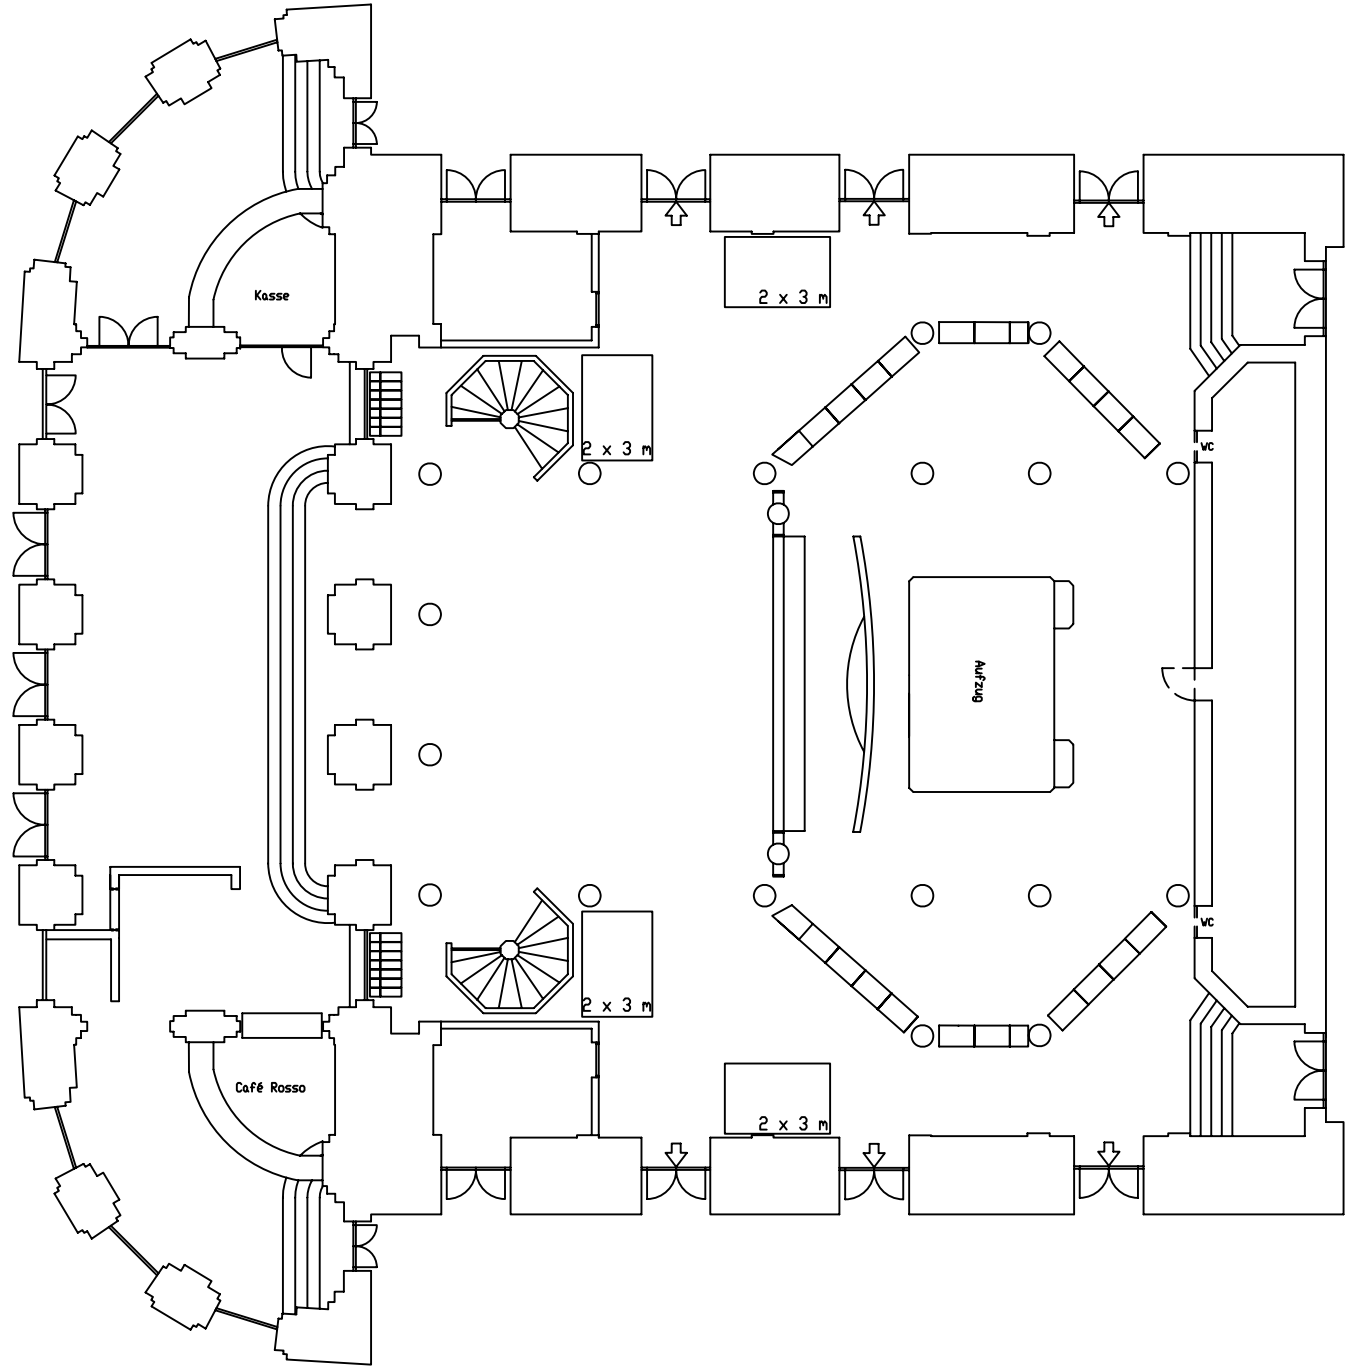

Alte Oper Frankfurt

Ebene 1

Alte Oper Frankfurt

Ebene 1

Ausstellungsfläche

Ebene 1

Deckenhöhe ist unterschiedlich:
 normale Decke: 2,30 m
 Unterzüge: 2,25 m
 Spiegeldecke: 2,55 m

ALTE OPER FRANKFURT

Ebene 2 / Garderobenfoyer

16 Stehtische – AOF (90 cm Durchmesser)
 80 Plätze

ALTE OPER FRANKFURT

Ebene 3 / Altes u. neues Foyer

Maximale Ausstellungsfläche

Deckenhöhe ist unterschiedlich:
 normale Decke: 2,30 m
 Unterzüge: 2,25 m
 Spiegeldecke: 2,56 m