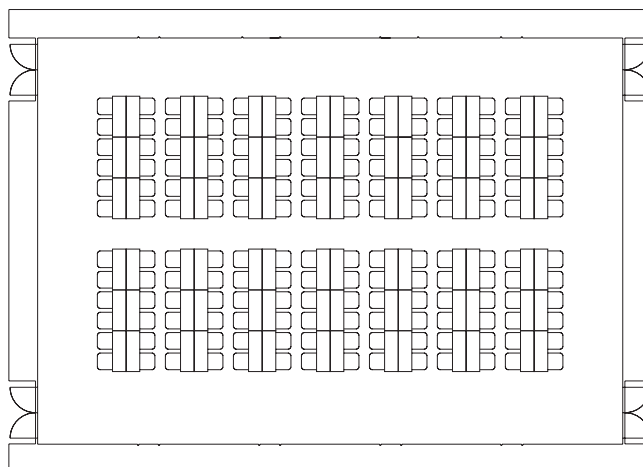

ALTE OPER
FRANKFURT

ALBERT MANGELSDORFF FOYER

Zugänge: Ebene 5

Fläche: 260 m²

BESTUHLUNGS- UND NUTZUNGSVARIANTEN:

Bankettbestuhlung:

Rund: 150 Plätze

Eckig: 168 Plätze

Tanzfläche nach Bedarf

Bühne:

- 9 Hub-Podien, je 4 m breit x 1,40 m tief
- Höhe: Bühnenvorderkante 33 cm/66 cm
- Maximale Fläche: 50 m
- Züge: 2 Prospektzüge à 250 kg

Veranstaltungstechnik:

Licht-, Ton-, Konferenz- und Kommunikationstechnik sowie Anschlussmöglichkeiten für Rundfunk- und Fernsehübertragungen

ALTE OPER
FRANKFURT

ALBERT MANGELSDORFF FOYER

Zugänge: Ebene 5

Fläche: 260 m²

BESTUHLUNGS- UND NUTZUNGSVARIANTEN:

Reihenbestuhlung:

(alle Sitze auch mit Arbeitsplatte möglich)

313 Plätze

Parlamentarische Bestuhlung:

120 Plätze

Bühne:

- 9 Hub-Podien, je 4 m breit x 1,40 m tief
- Höhe: Bühnenvorderkante 33 cm/66 cm
- Maximale Fläche: 50 m²
- Züge: 2 Prospektzüge à 250 kg

Veranstaltungstechnik: