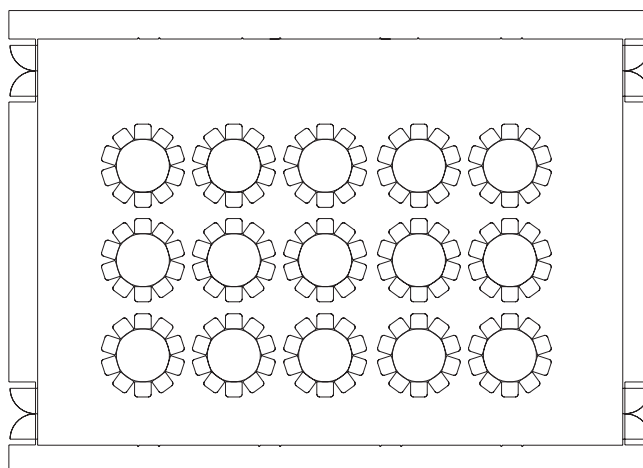

ALTE OPER
FRANKFURT

ALBERT MANGELSDORFF FOYER

Zugänge: Ebene 5

Fläche: 260 m²

BESTUHLUNGS- UND NUTZUNGSVARIANTEN:

Bankettbestuhlung:

Rund: 150 Plätze

Eckig: 168 Plätze

Tanzfläche nach Bedarf

Bühne:

- 9 Hub-Podien, je 4 m breit x 1,40 m tief
- Höhe: Bühnenvorderkante 33 cm/66 cm
- Maximale Fläche: 50 m
- Züge: 2 Prospektzüge à 250 kg

Veranstaltungstechnik:

Licht-, Ton-, Konferenz- und Kommunikationstechnik sowie Anschlussmöglichkeiten für Rundfunk- und Fernsehübertragungen

ALTE OPER
FRANKFURT

ALBERT MANGELSDORFF FOYER

Zugänge: Ebene 5

Fläche: 260 m²

BESTUHLUNGS- UND NUTZUNGSVARIANTEN:

Reihenbestuhlung:

(alle Sitze auch mit Arbeitsplatte möglich)

313 Plätze

Parlamentarische Bestuhlung:

120 Plätze

Bühne:

- 9 Hub-Podien, je 4 m breit x 1,40 m tief
- Höhe: Bühnenvorderkante 33 cm/66 cm
- Maximale Fläche: 50 m²
- Züge: 2 Prospektzüge à 250 kg

Veranstaltungstechnik: