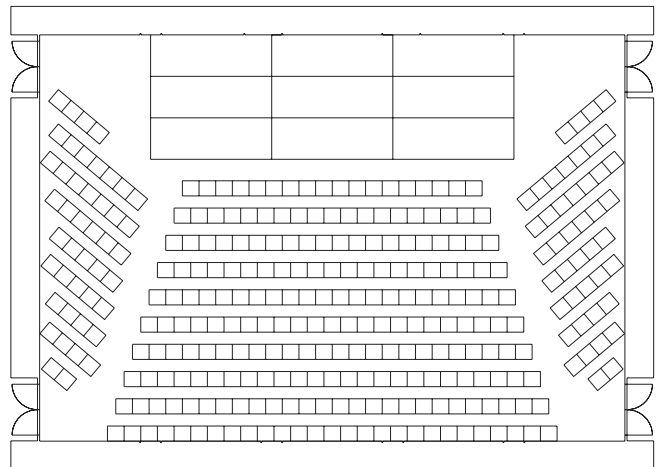

ALTE OPER
FRANKFURT

ALBERT MANGELSDORFF FOYER

Zugänge: Ebene 5

Fläche: 260 m²

BESTUHLUNGS- UND NUTZUNGSVARIANTEN:

Bankettbestuhlung:

Rund: 150 Plätze

Eckig: 168 Plätze

Tanzfläche nach Bedarf

Bühne:

- 9 Hub-Podien, je 4 m breit x 1,40 m tief
- Höhe: Bühnenvorderkante 33 cm/66 cm
- Maximale Fläche: 50 m
- Züge: 2 Prospektzüge à 250 kg

Veranstaltungstechnik:

Licht-, Ton-, Konferenz- und Kommunikationstechnik sowie Anschlussmöglichkeiten für Rundfunk- und Fernsehübertragungen

ALTE OPER
FRANKFURT

ALBERT MANGELSDORFF FOYER

Zugänge: Ebene 5

Fläche: 260 m²

BESTUHLUNGS- UND NUTZUNGSVARIANTEN:

Reihenbestuhlung:

(alle Sitze auch mit Arbeitsplatte möglich)

313 Plätze

Parlamentarische Bestuhlung:

120 Plätze

Bühne:

- 9 Hub-Podien, je 4 m breit x 1,40 m tief
- Höhe: Bühnenvorderkante 33 cm/66 cm
- Maximale Fläche: 50 m²
- Züge: 2 Prospektzüge à 250 kg

Veranstaltungstechnik: